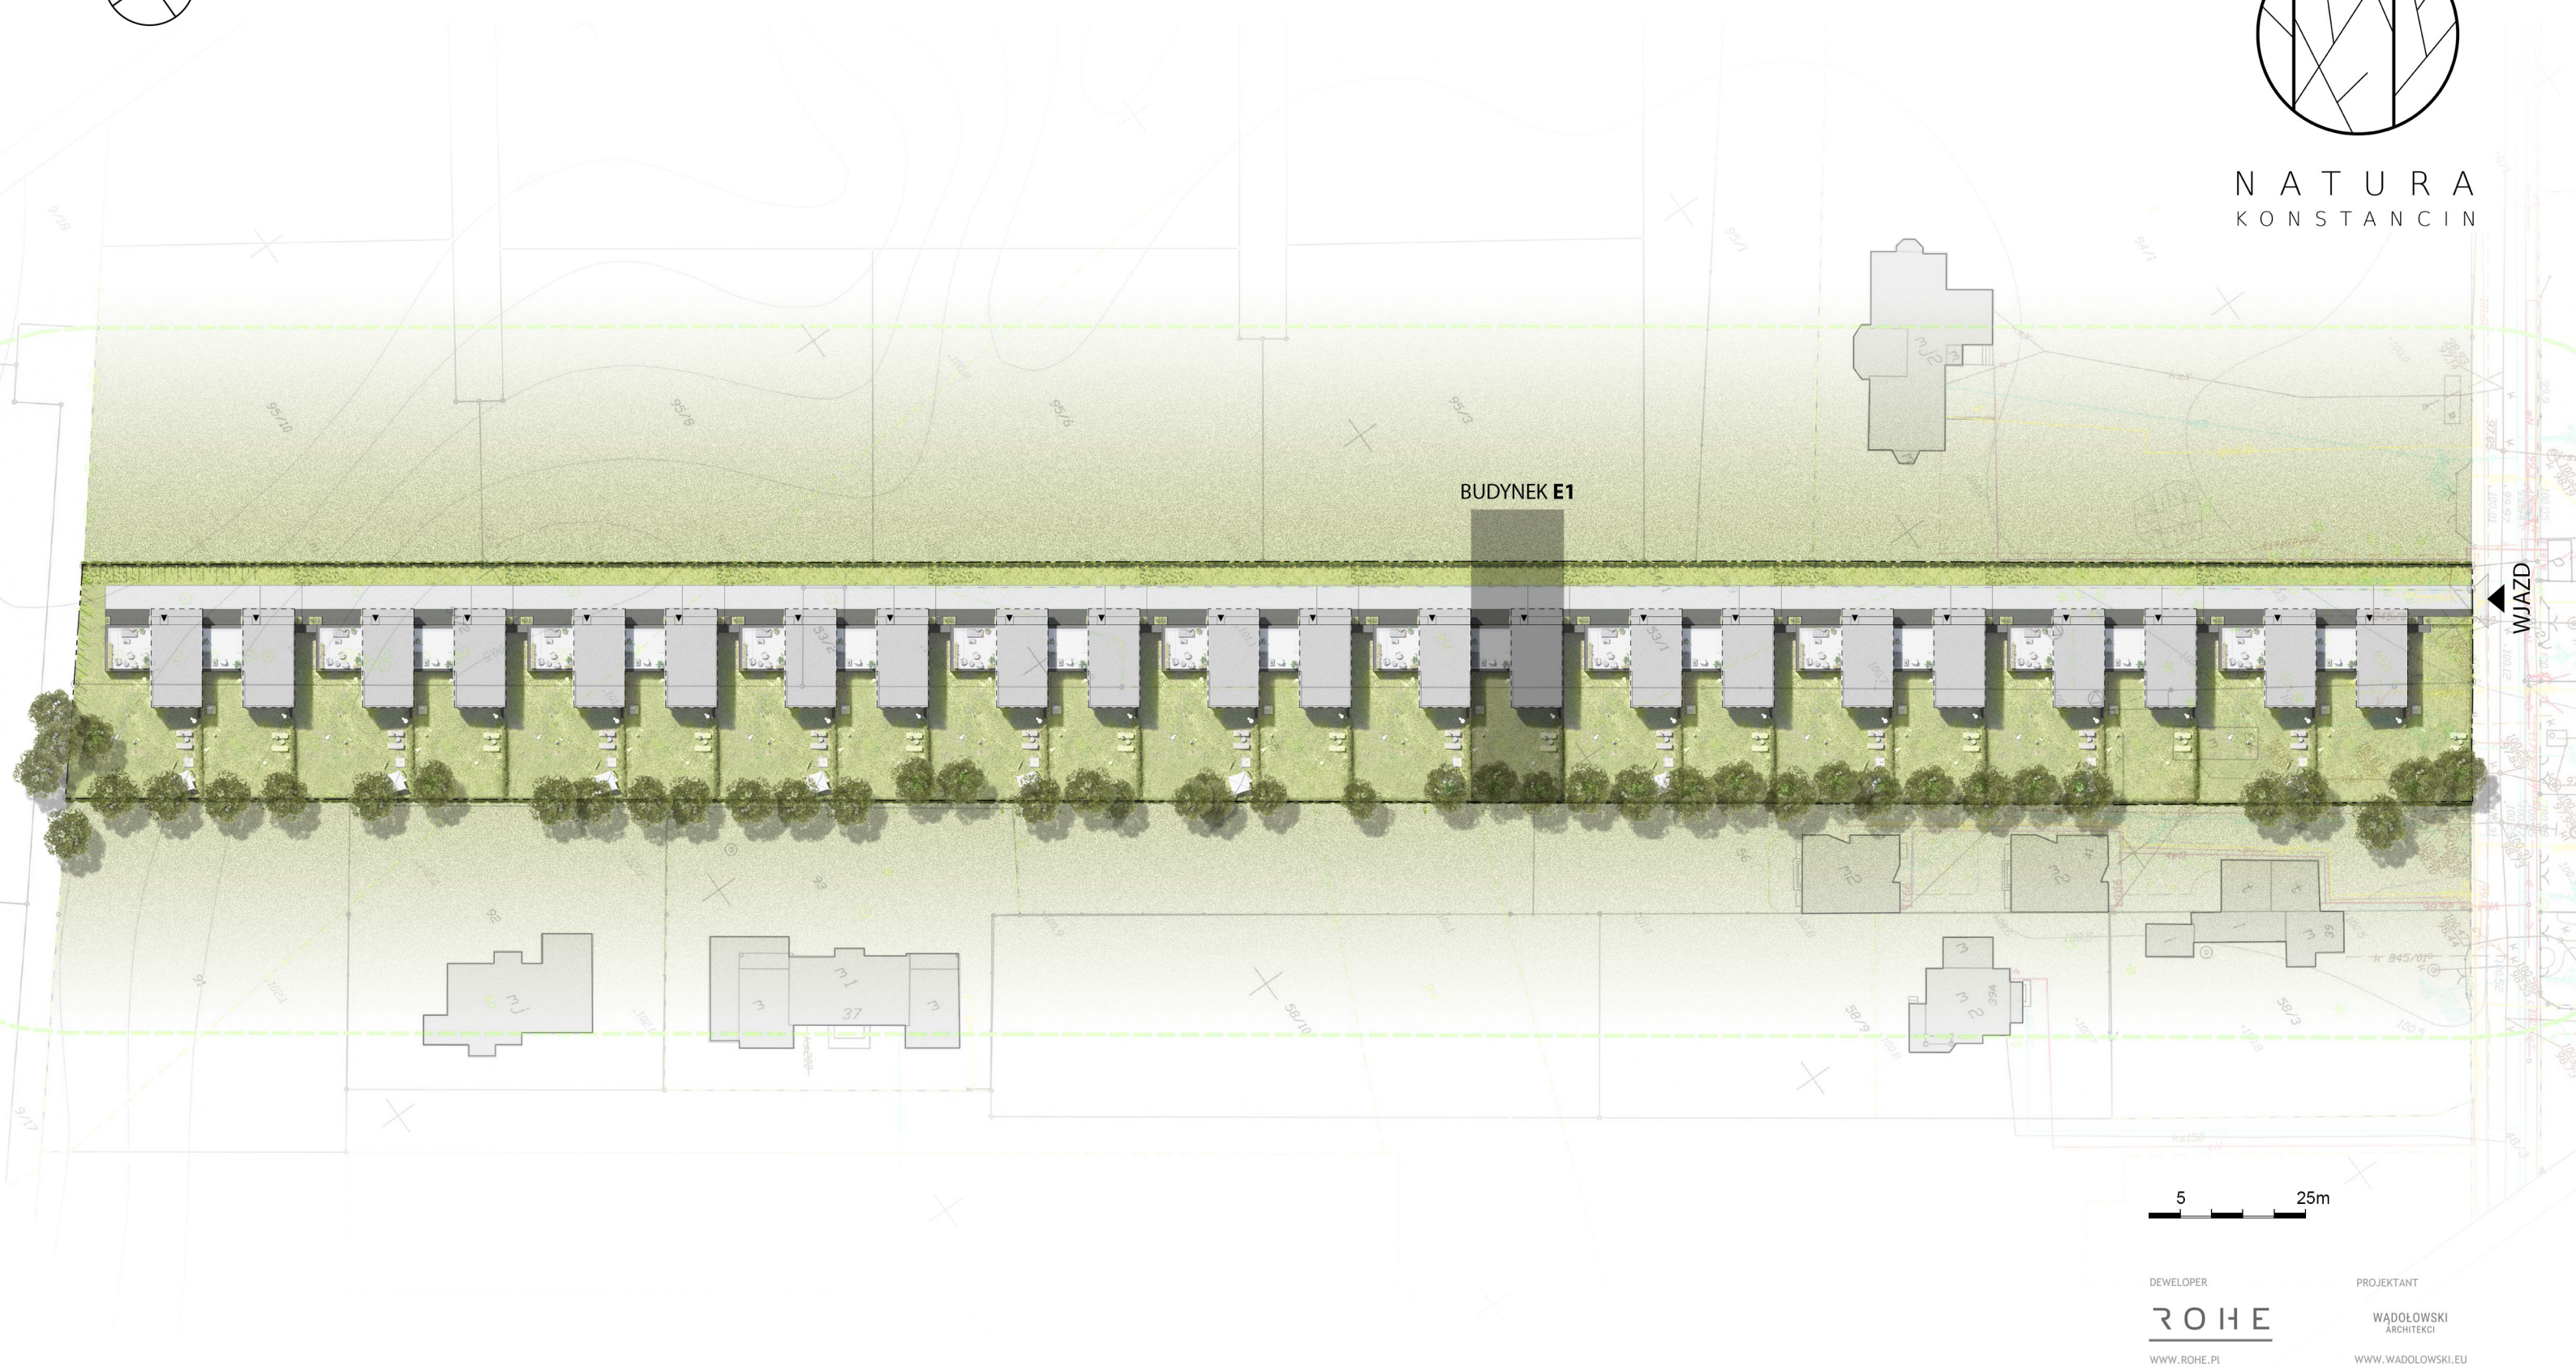

NATURA
KONSTANCIN

BUDYNEK E1

WJAZD

DEVELOPER
ROHE
WWW.ROHE.PL

PROJEKTANT
WĄDOŁOWSKI
ARCHITEKCI
WWW.WADOLOWSKI.EU

WWW.NATURAKONSTANCIN.PL

Biuro sprzedaży:
Al. Jerozolimskie 200 lok.324
tel. +22 270 24 21
natura@rohe.pl