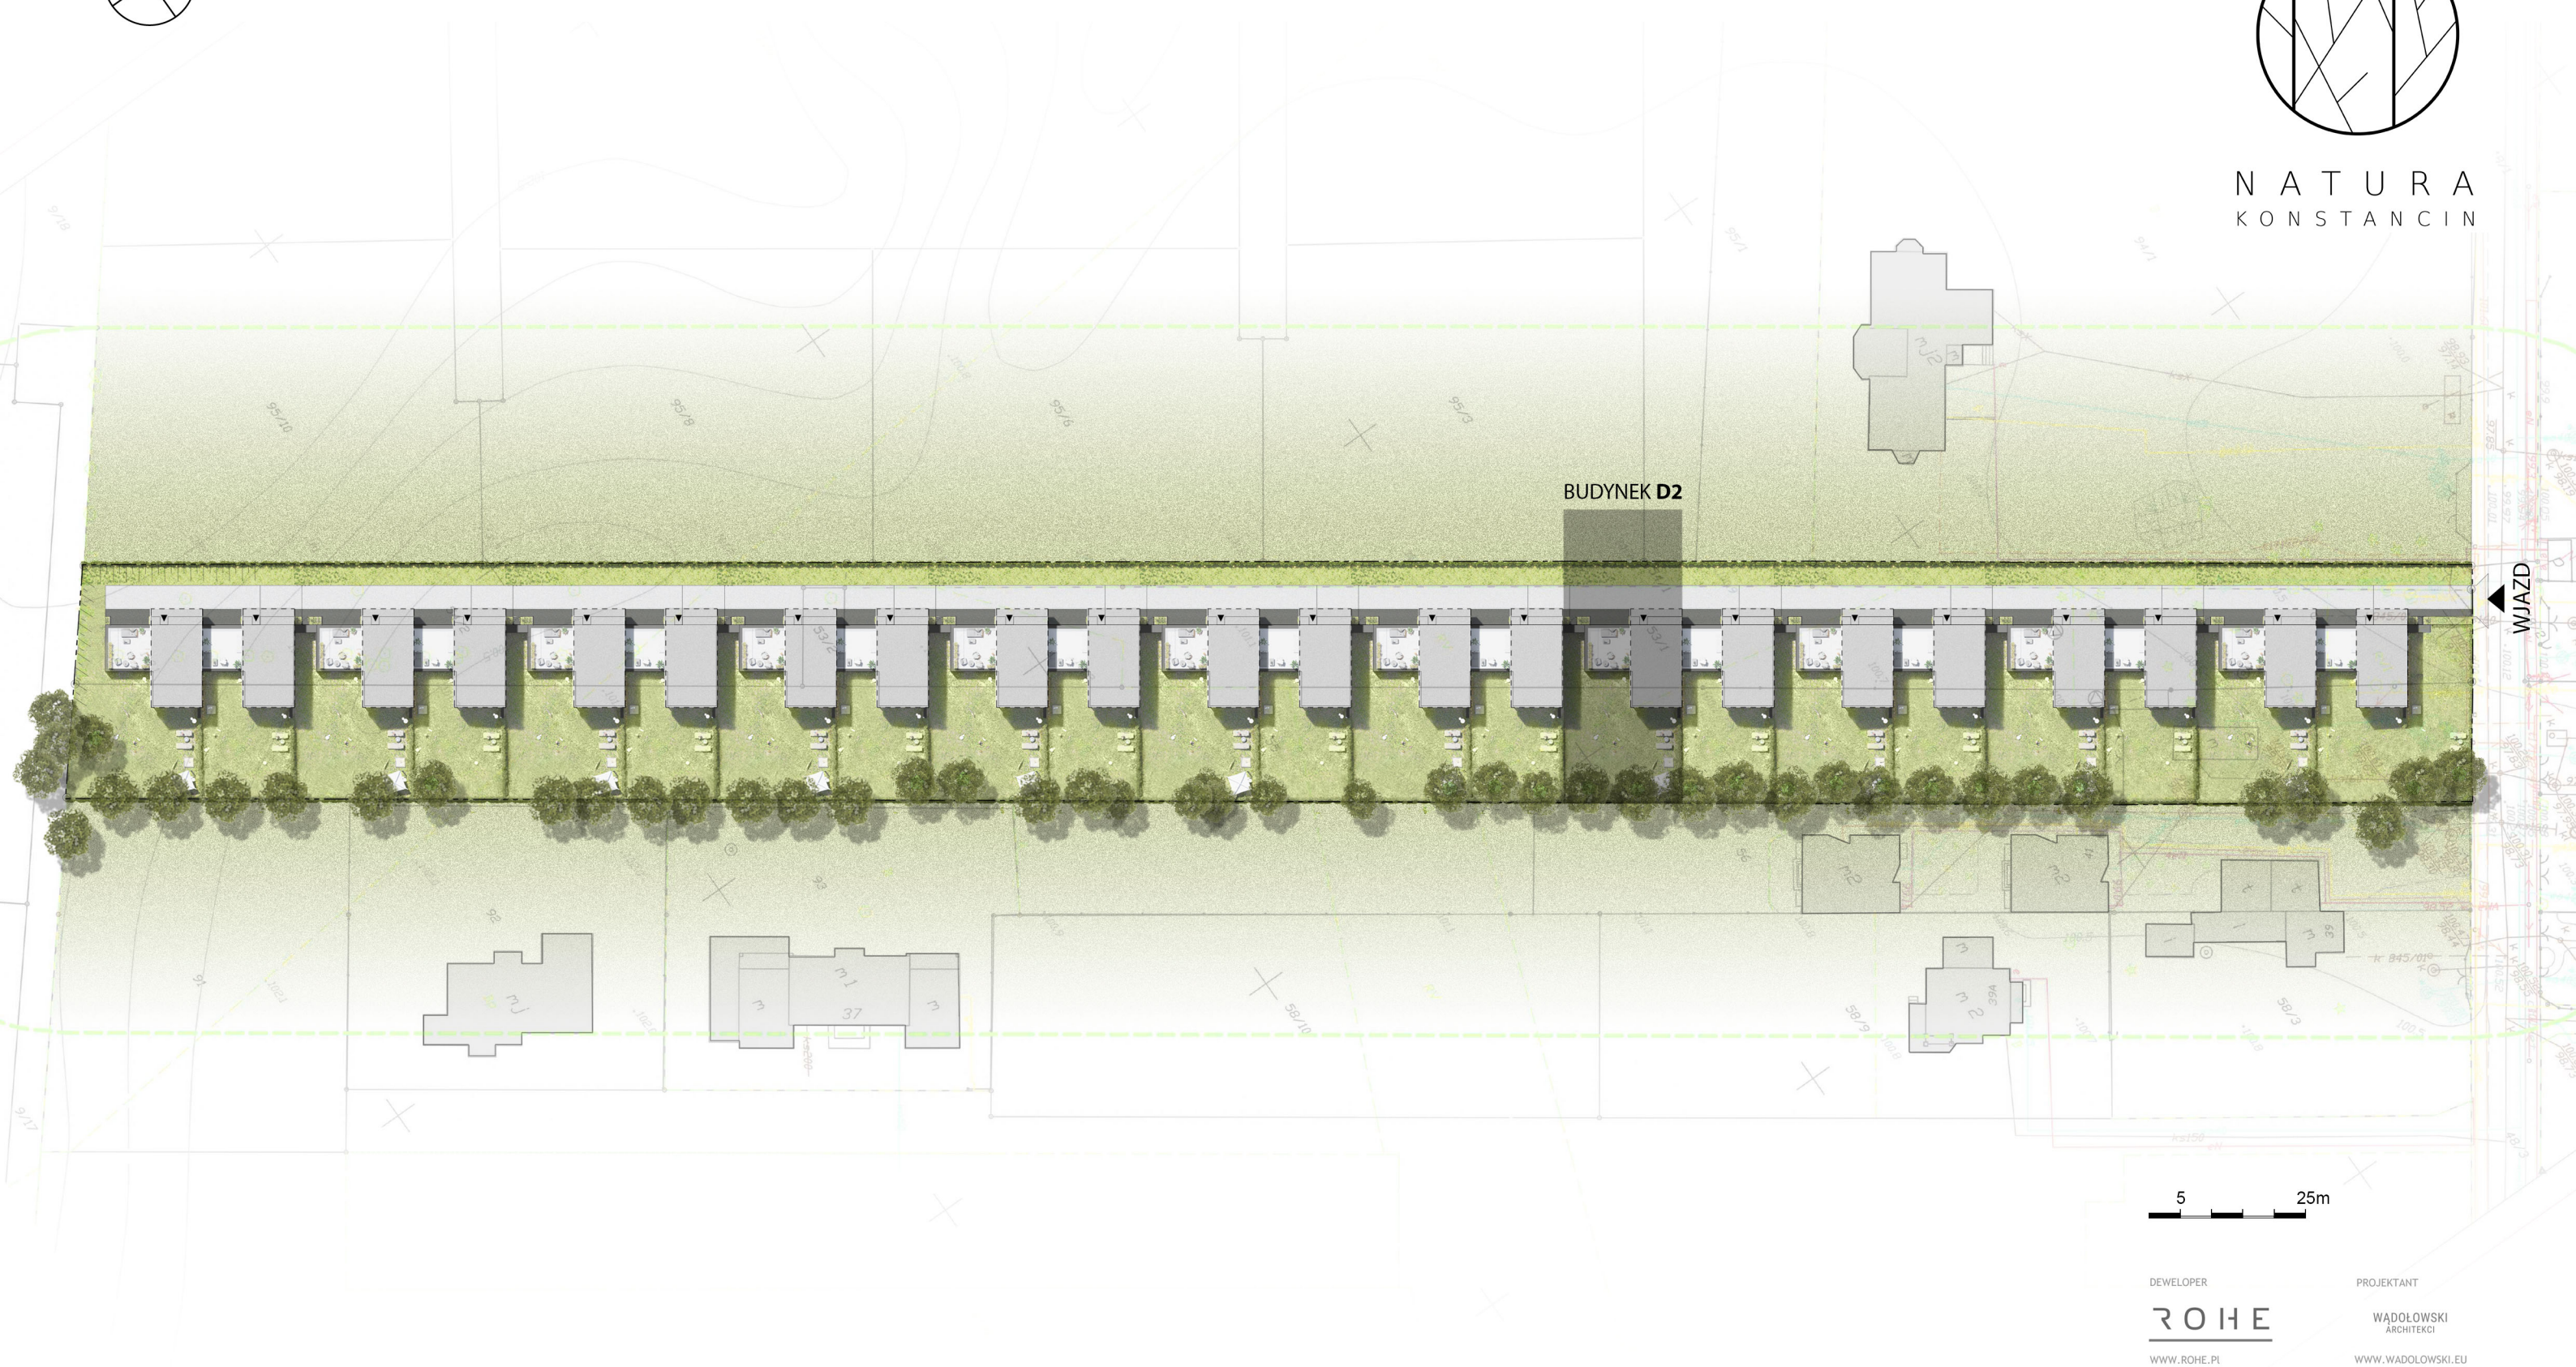

NATURA
KONSTANCIN

BUDYNEK D2

DEWELOPER

ROHE

WWW.ROHE.PL

PROJEKTANT

WĄDOŁOWSKI
ARCHITEKCI

WWW.WADOLOWSKI.EU