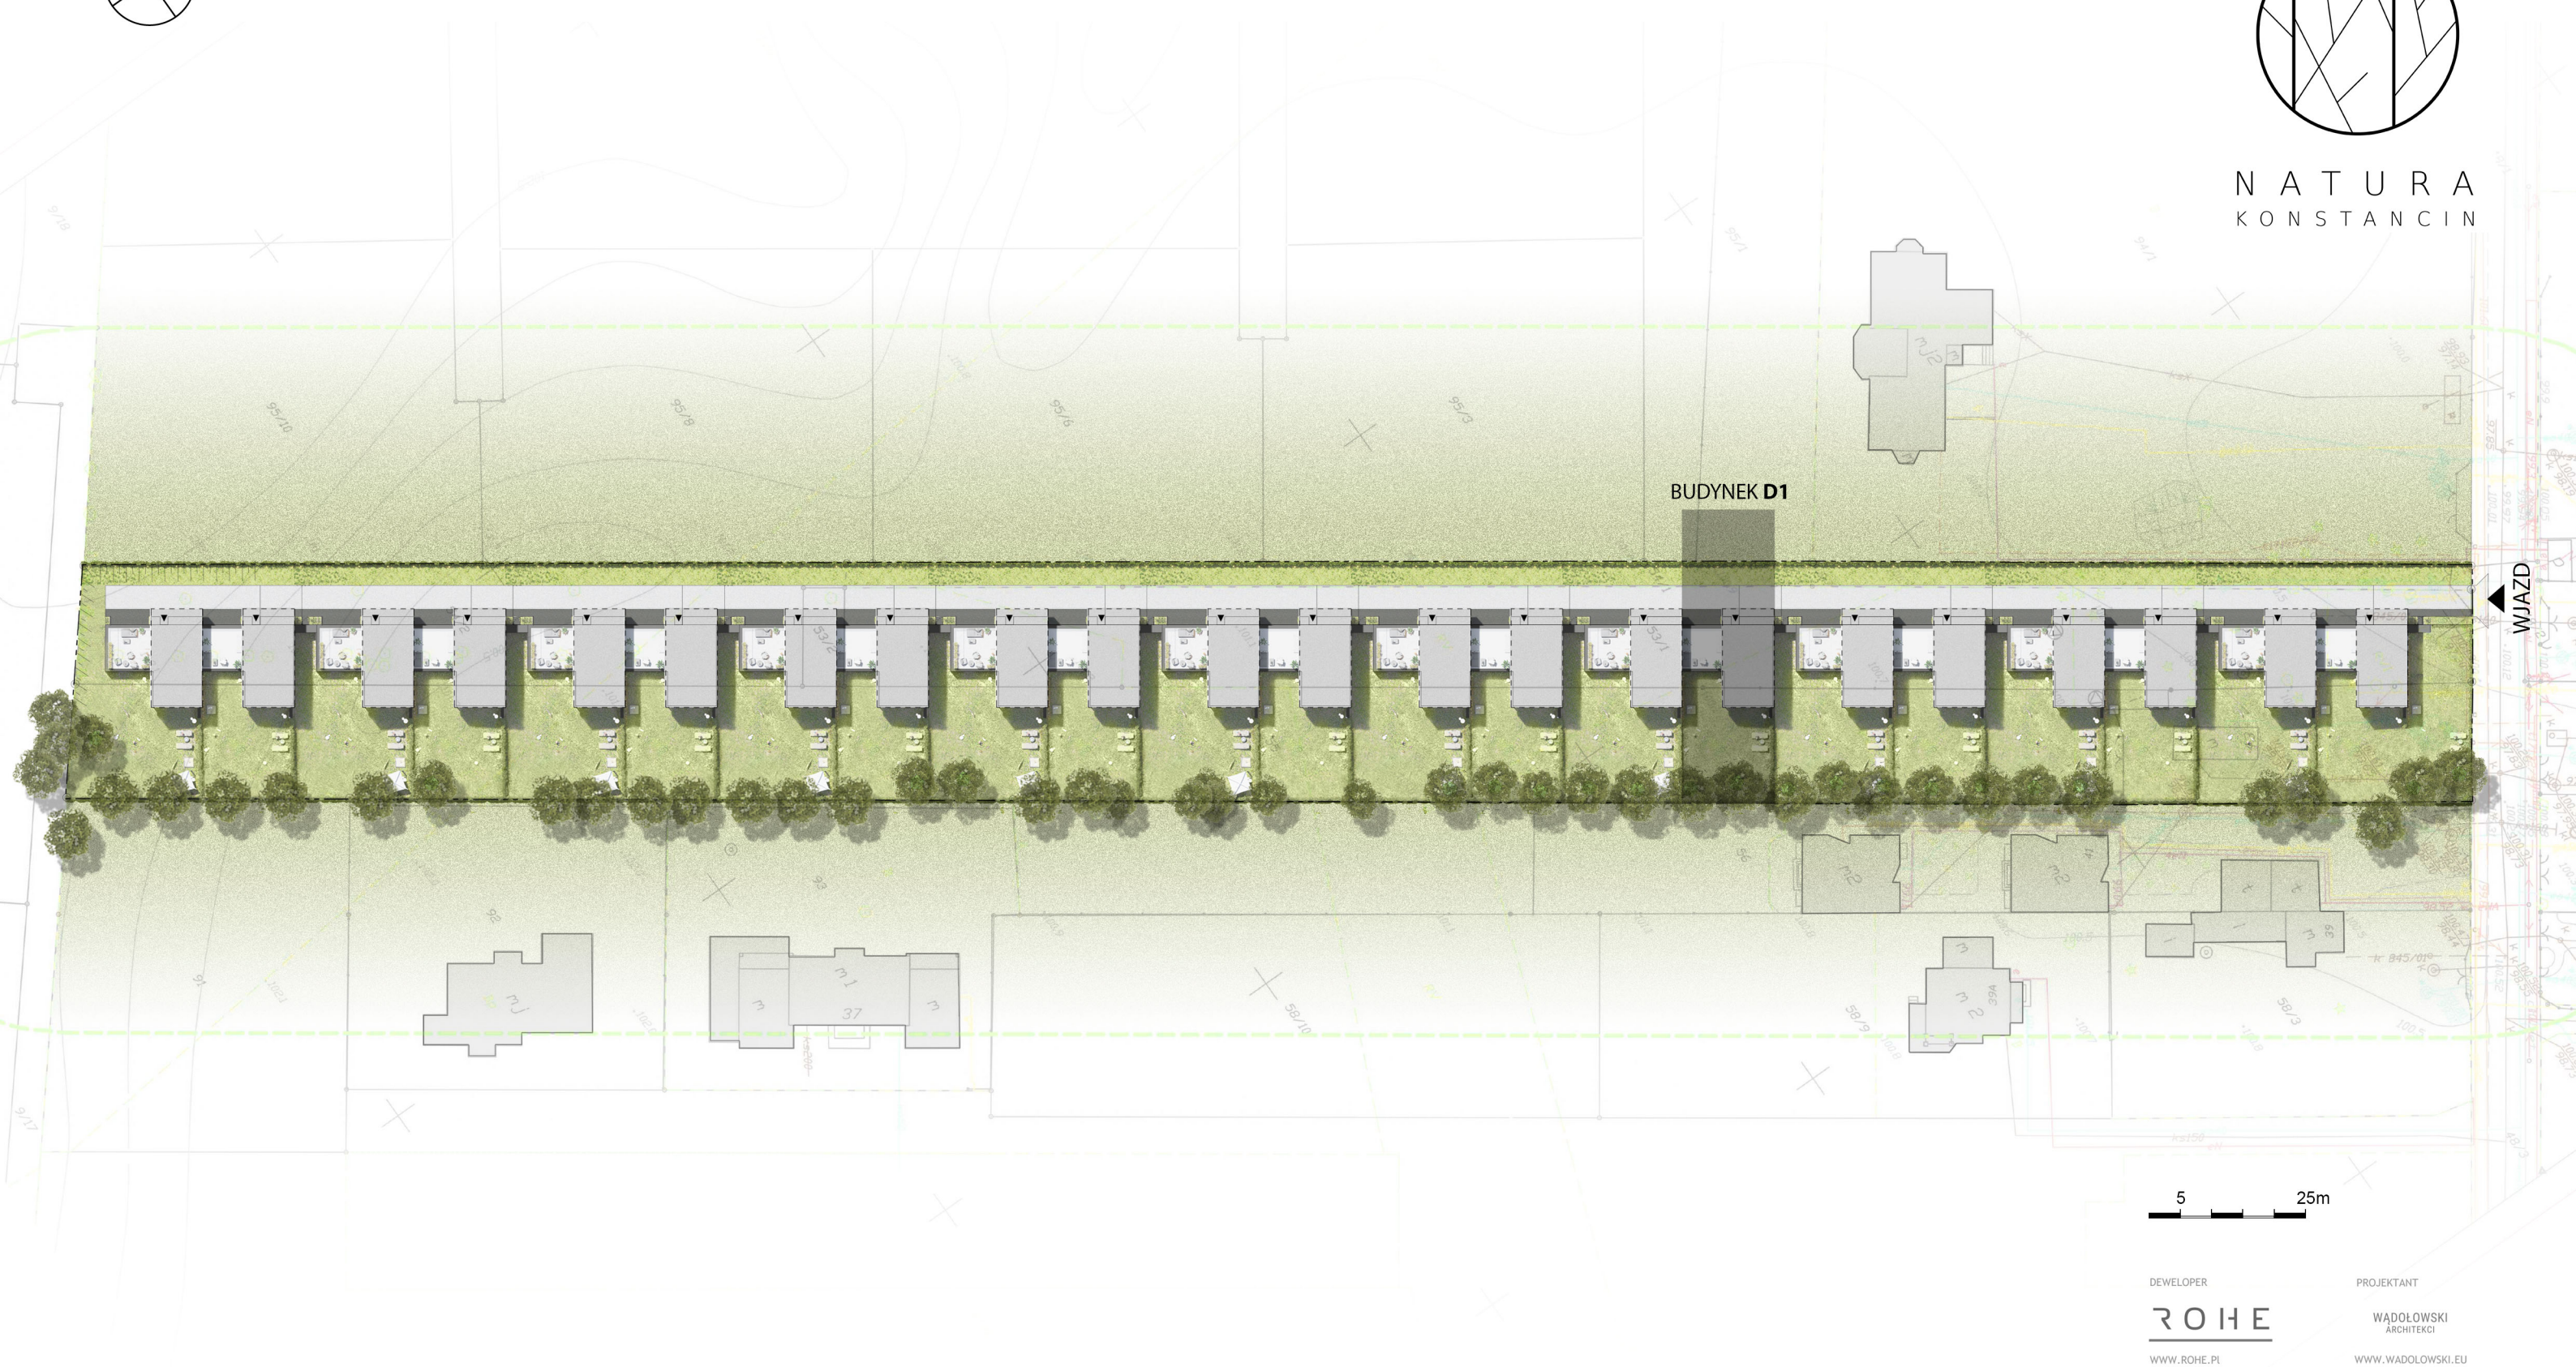

NATURA
KONSTANCIN

BUDYNEK D1

WJAZD

DEWELOPER

ROHE

WWW.ROHE.PL

PROJEKTANT

WĄDOŁOWSKI
ARCHITEKCI