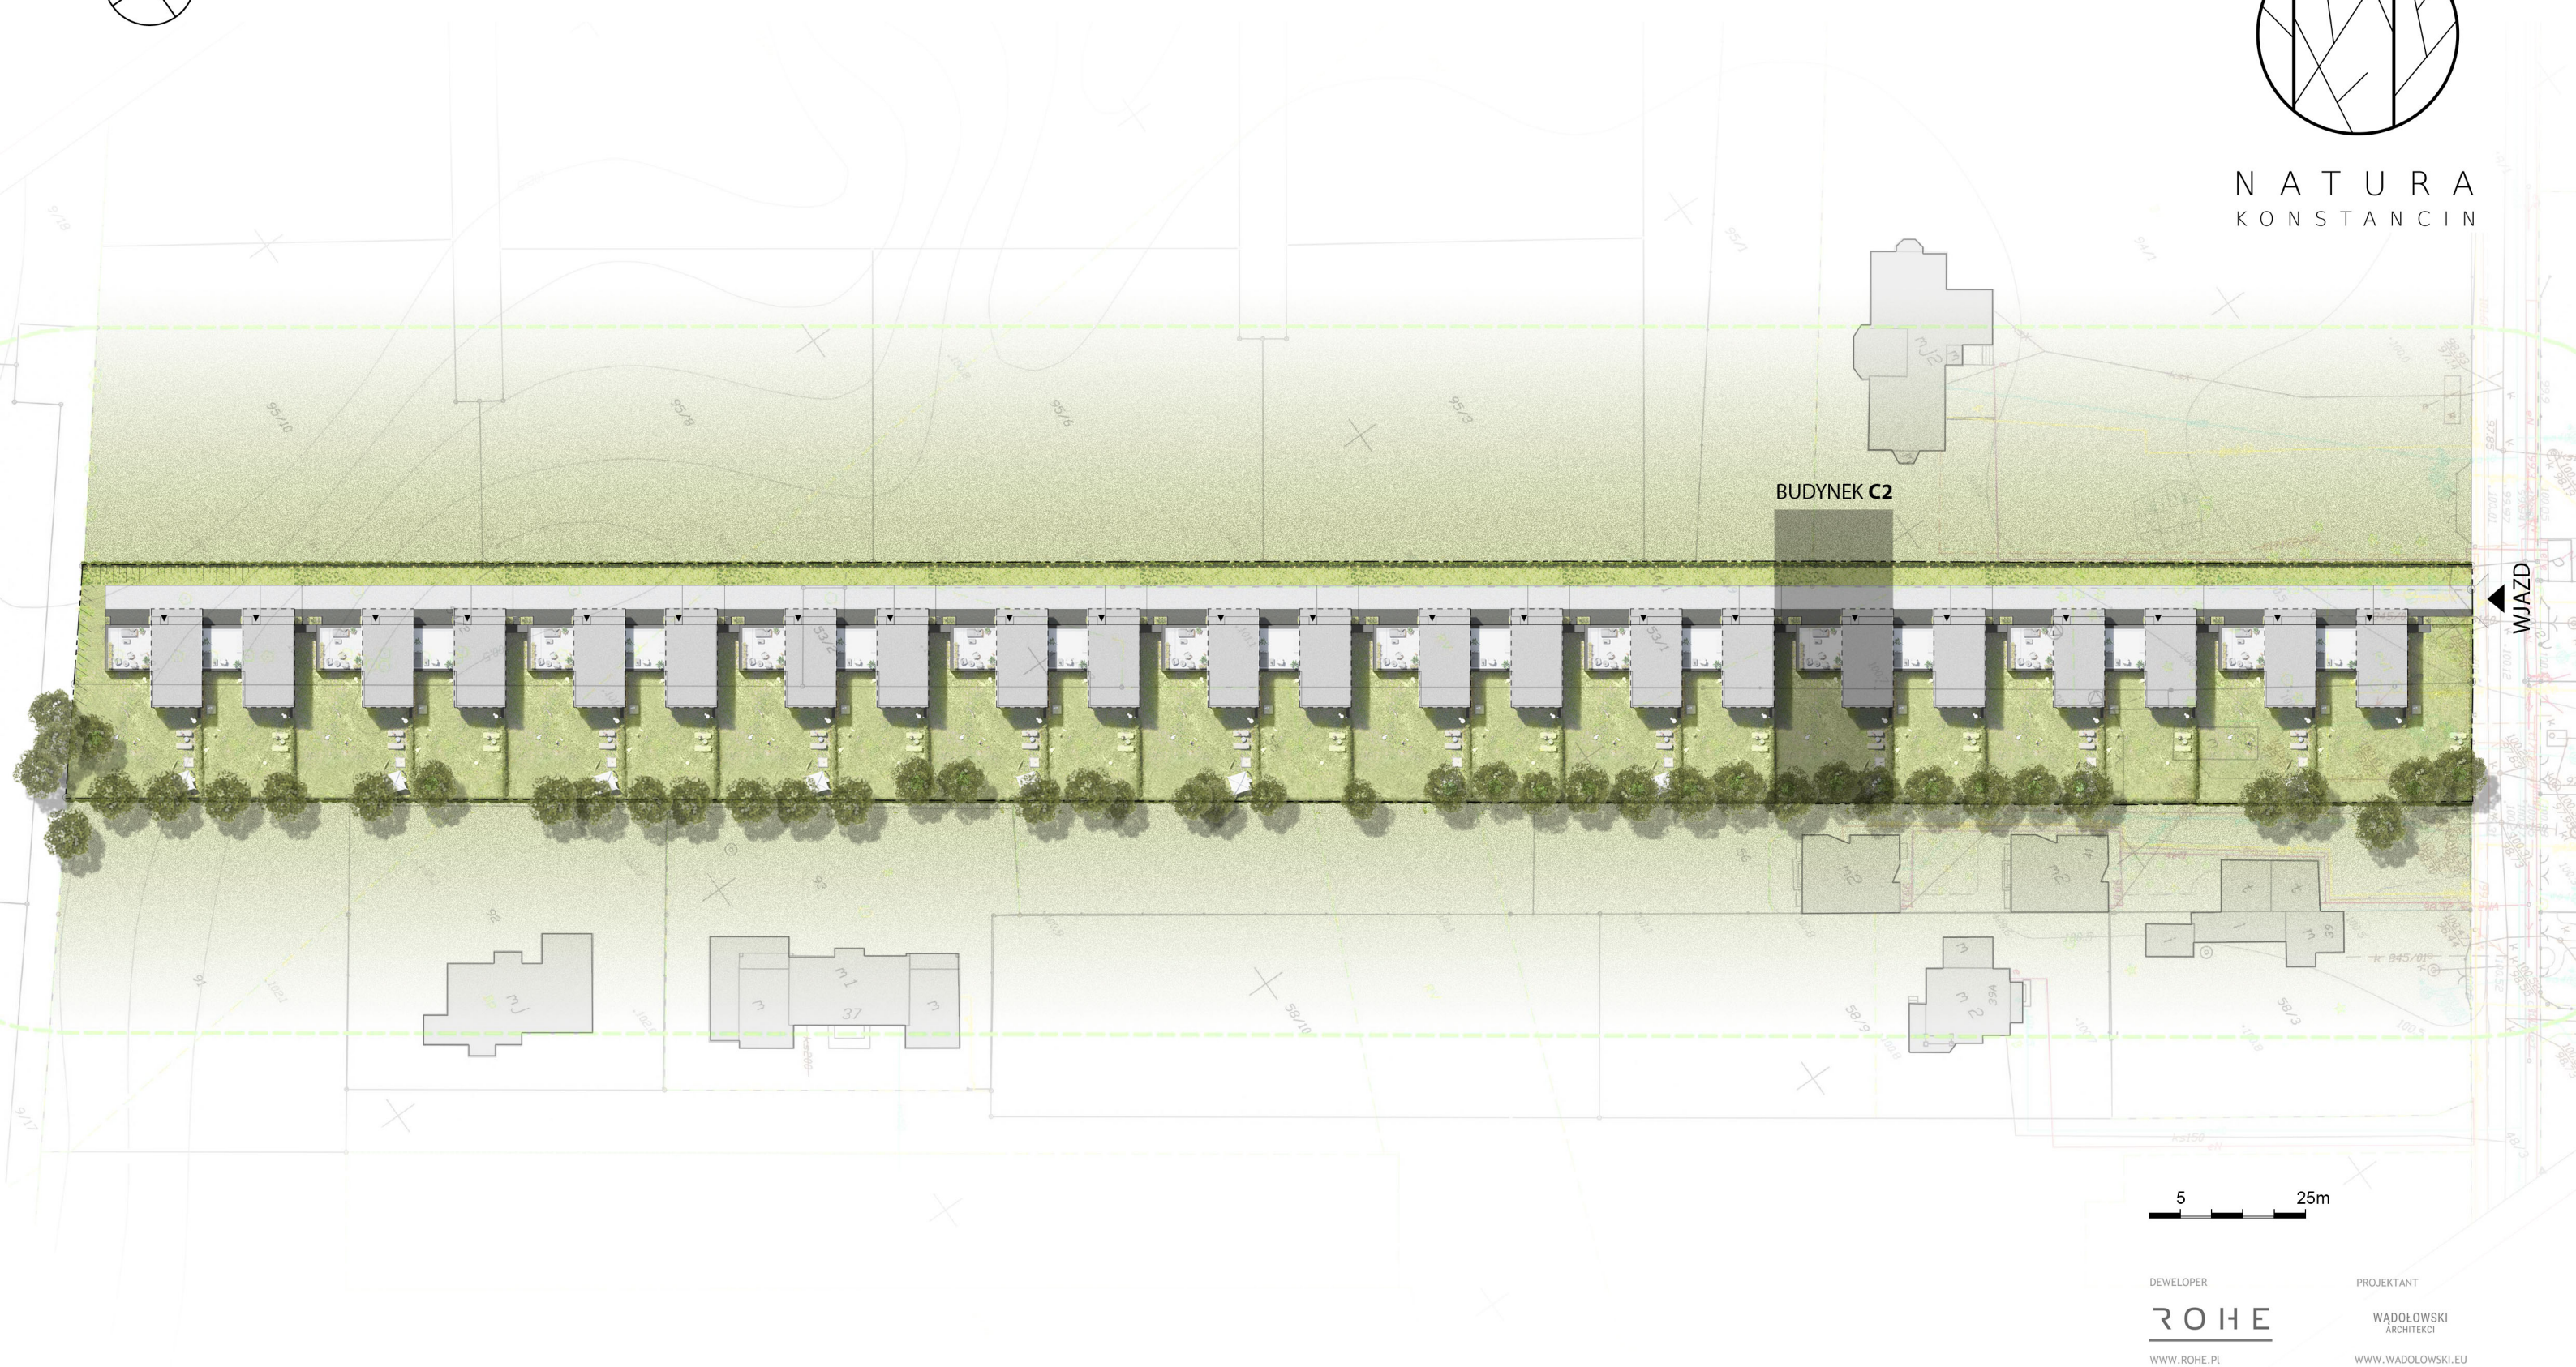

NATURA
KONSTANCIN

BUDYNEK C2

WJAZD

DEWELOPER

ROHE

WWW.ROHE.PL

PROJEKTANT

WĄDOŁOWSKI
ARCHITEKCI