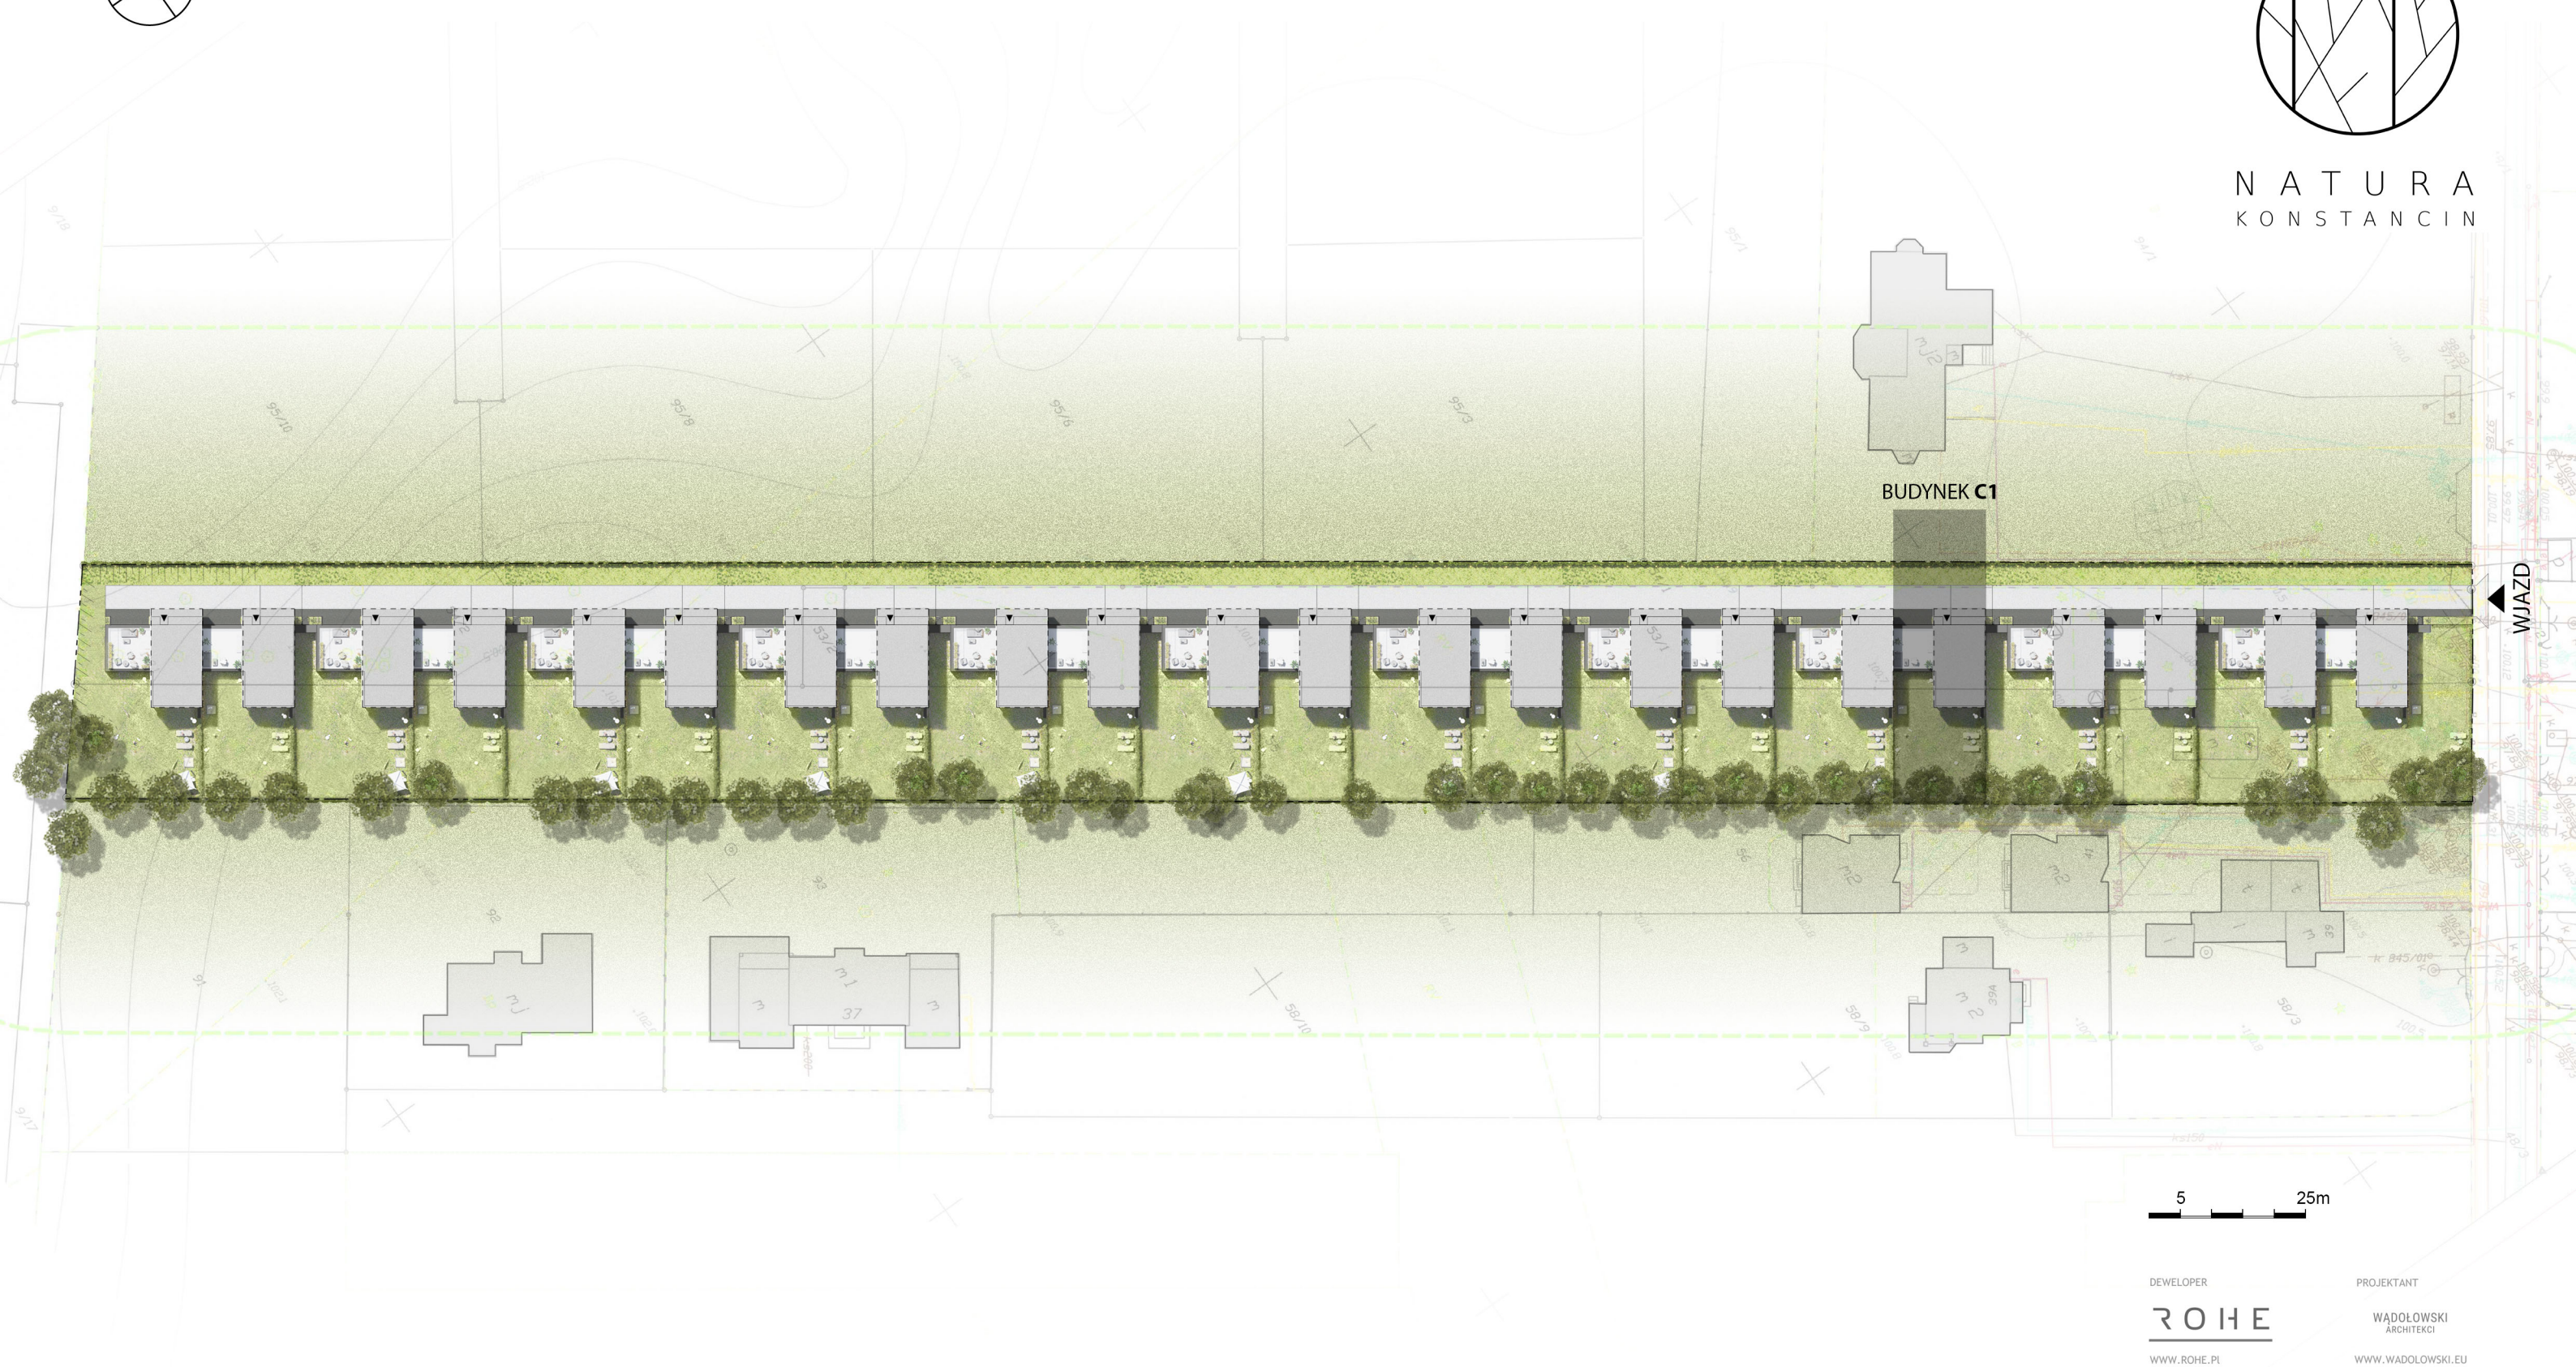

NATURA
KONSTANCIN

BUDYNEK C1

WJAZD

5 25m

DEWELOPER

ROHE

WWW.ROHE.PL

PROJEKTANT