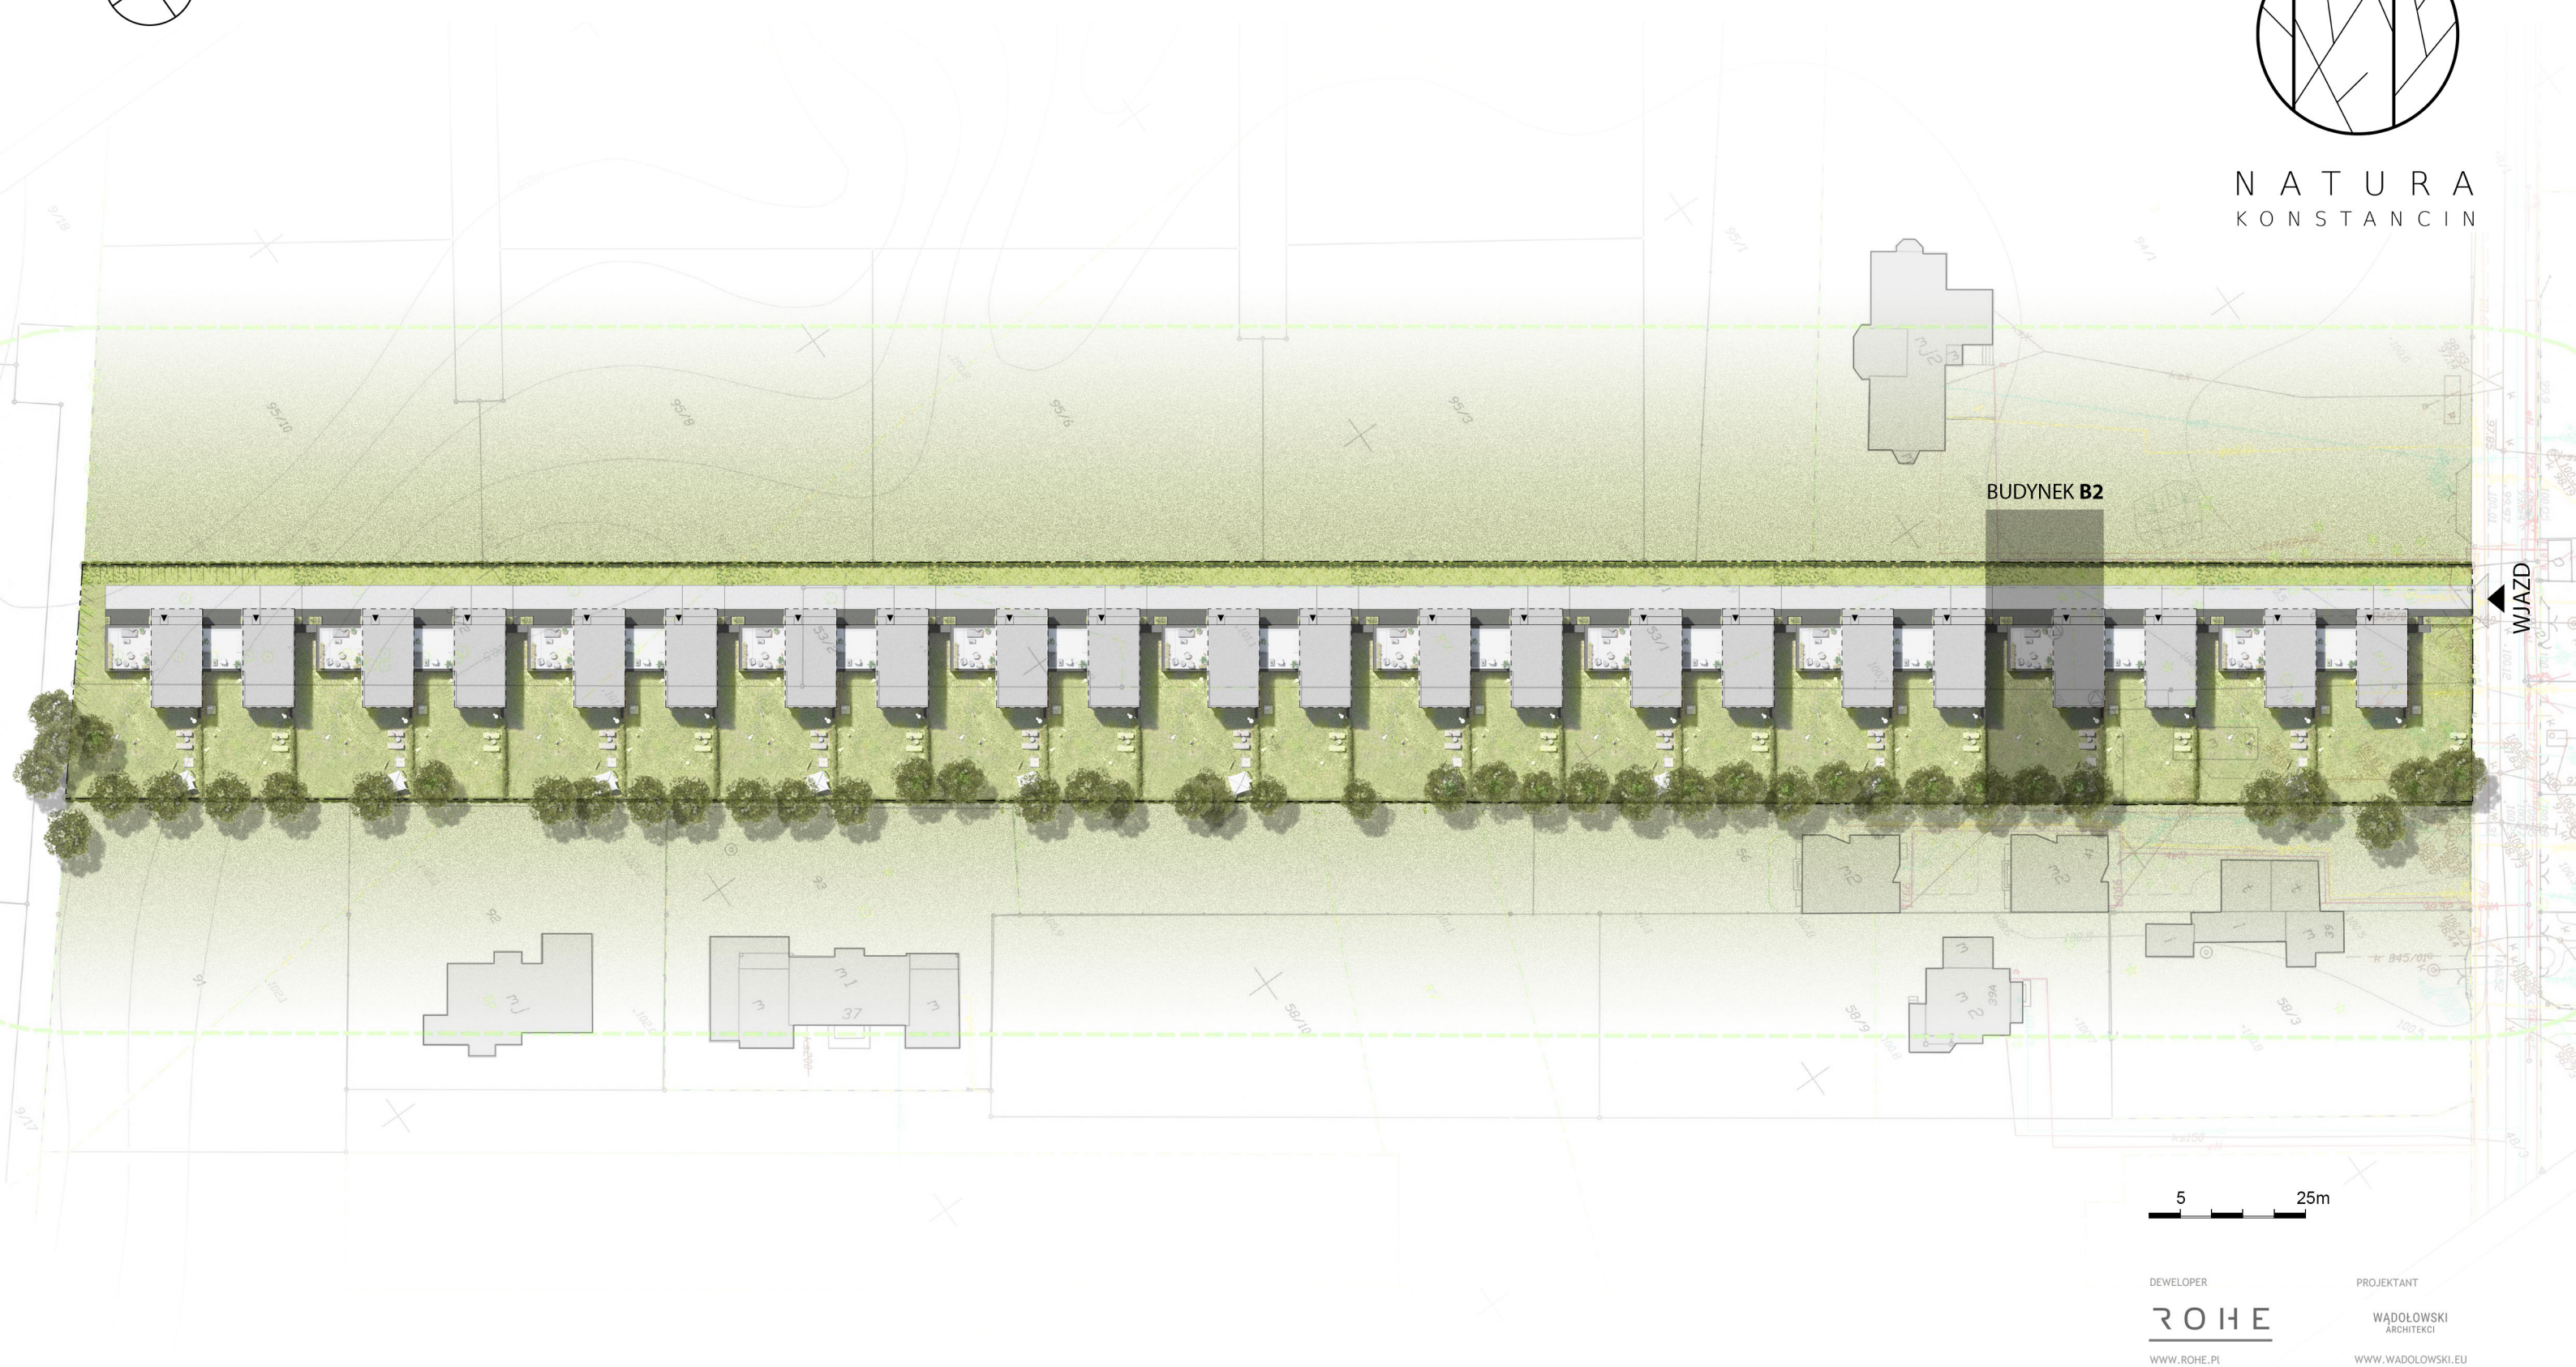

NATURA
KONSTANCIN

BUDYNEK B2

WJAZD

DEWELOPER

ROHE

WWW.ROHE.PL

PROJEKTANT

WĄDOŁOWSKI
ARCHITEKCI