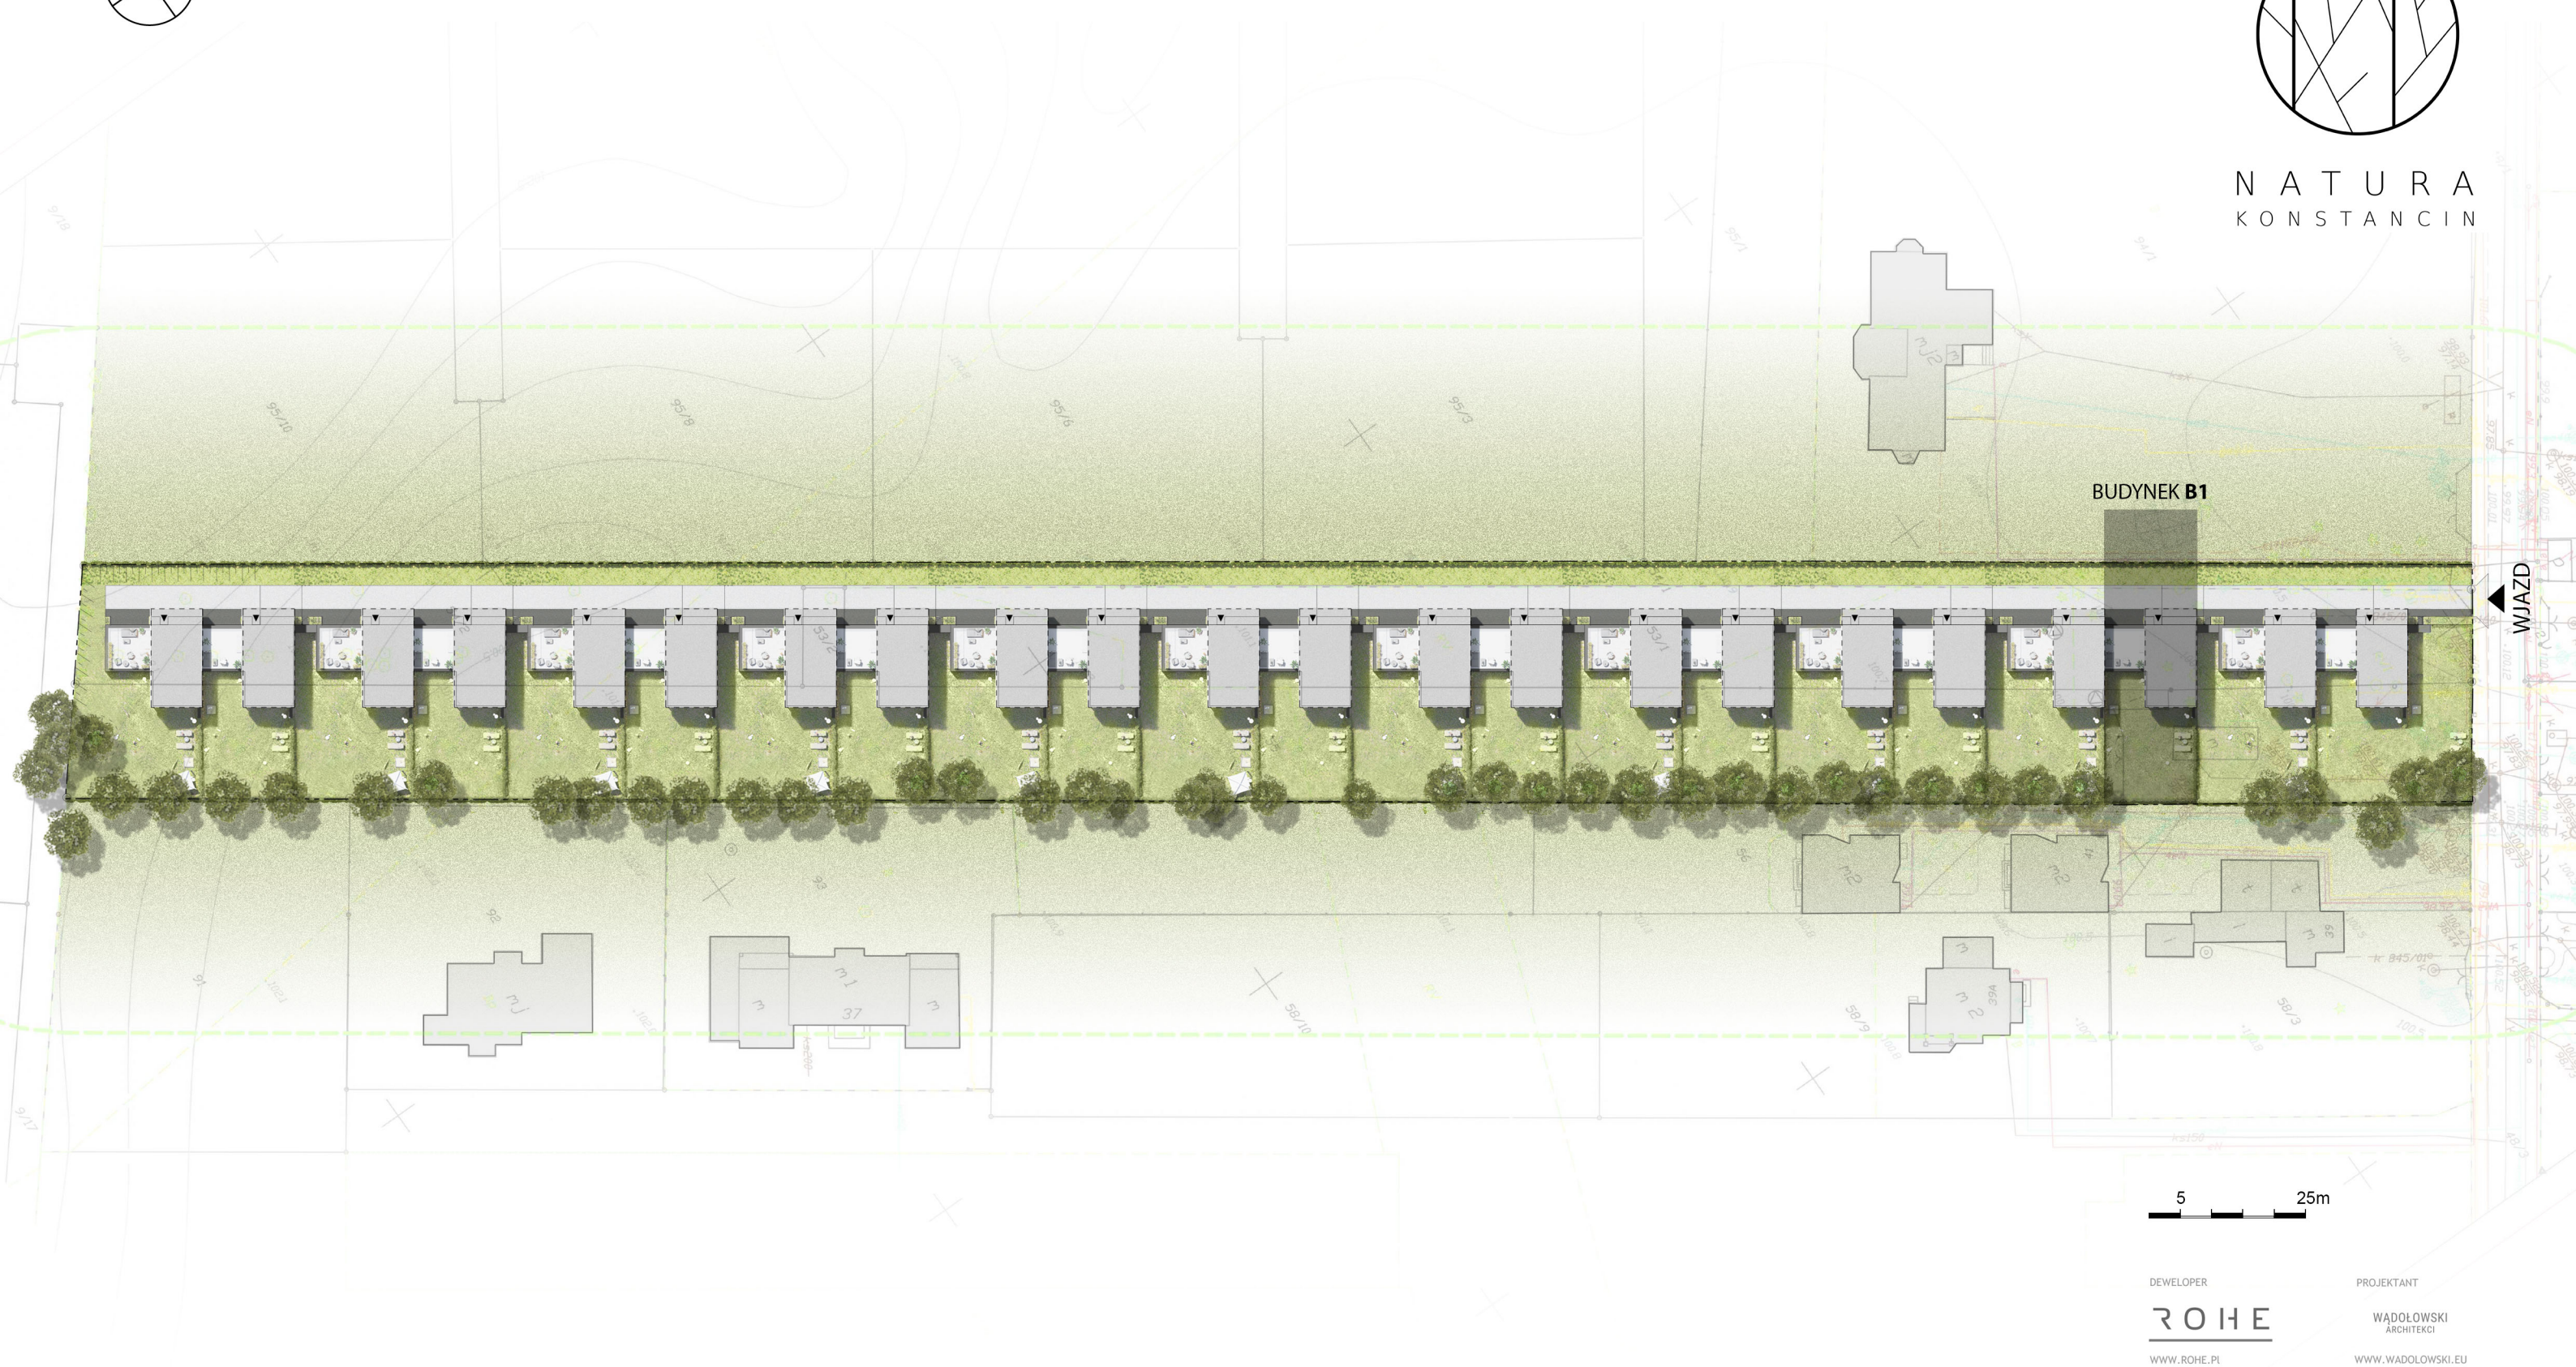

NATURA  
KONSTANCIN

BUDYNEK B1

WJAZD

DEWELOPER

**ROHE**

WWW.ROHE.PL

PROJEKTANT

WĄDOŁOWSKI  
ARCHITEKCI