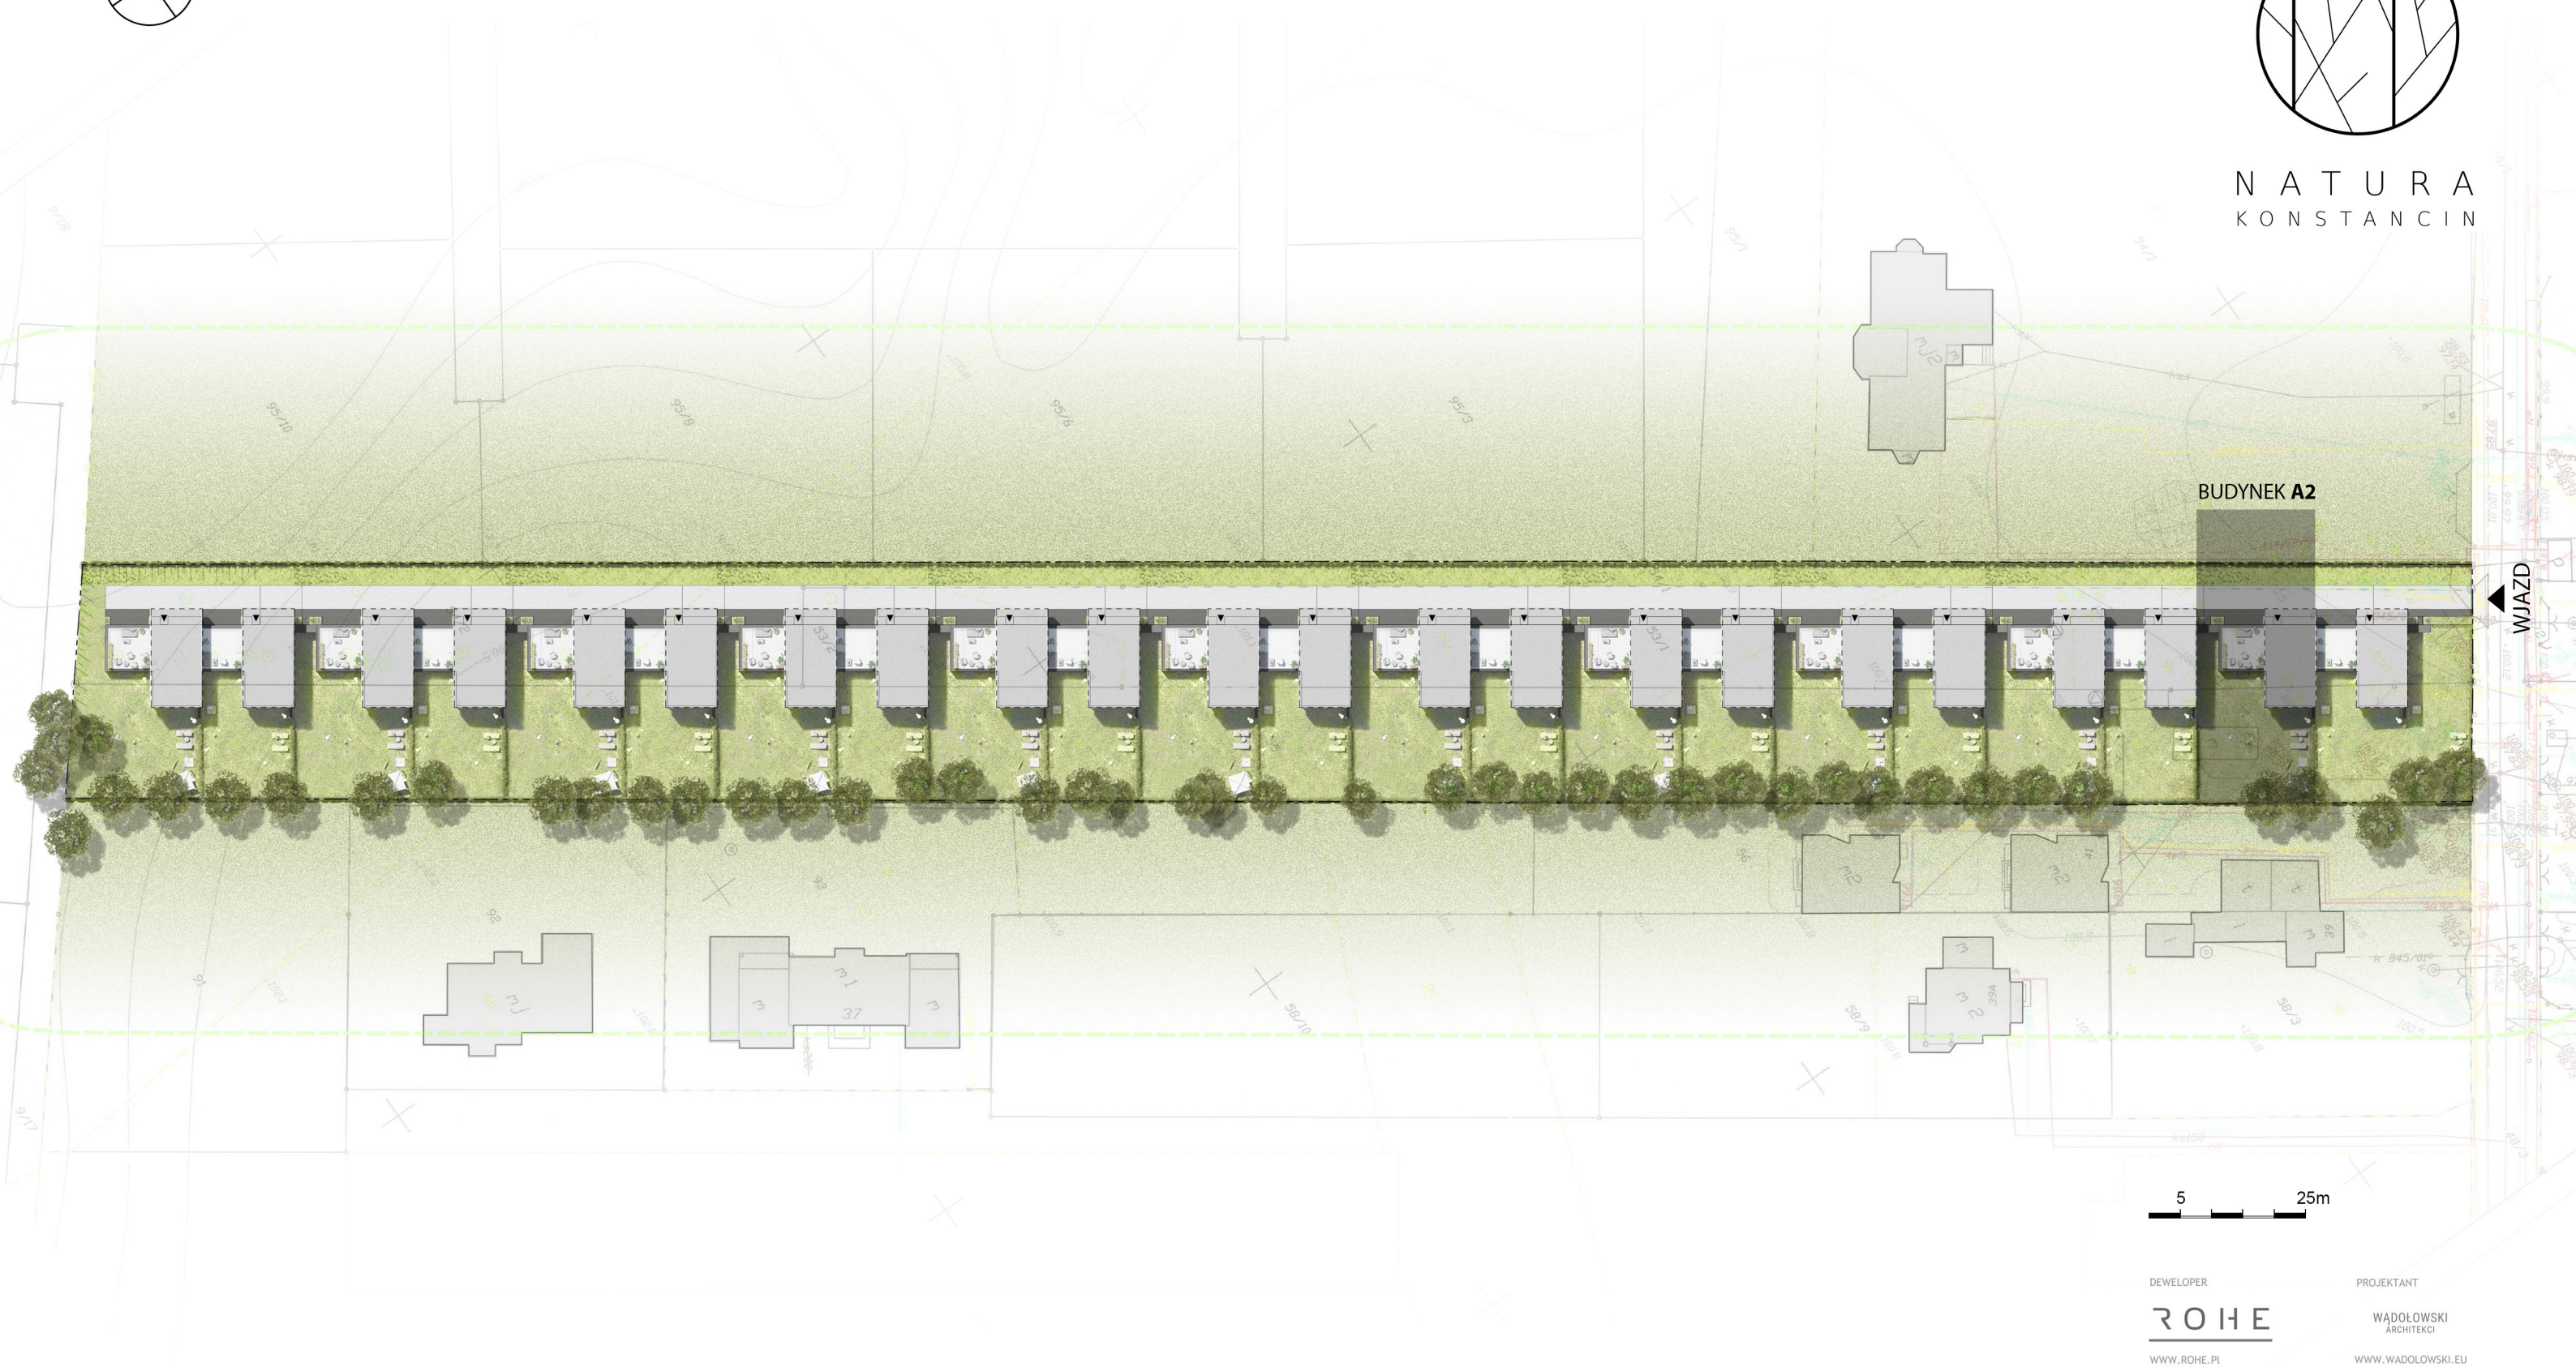

NATURA
KONSTANCIN

BUDYNEK A2

WJAZD

DEWELOPER

ROHE

WWW.ROHE.PL

PROJEKTANT

WĄDOŁOWSKI
ARCHITEKCI