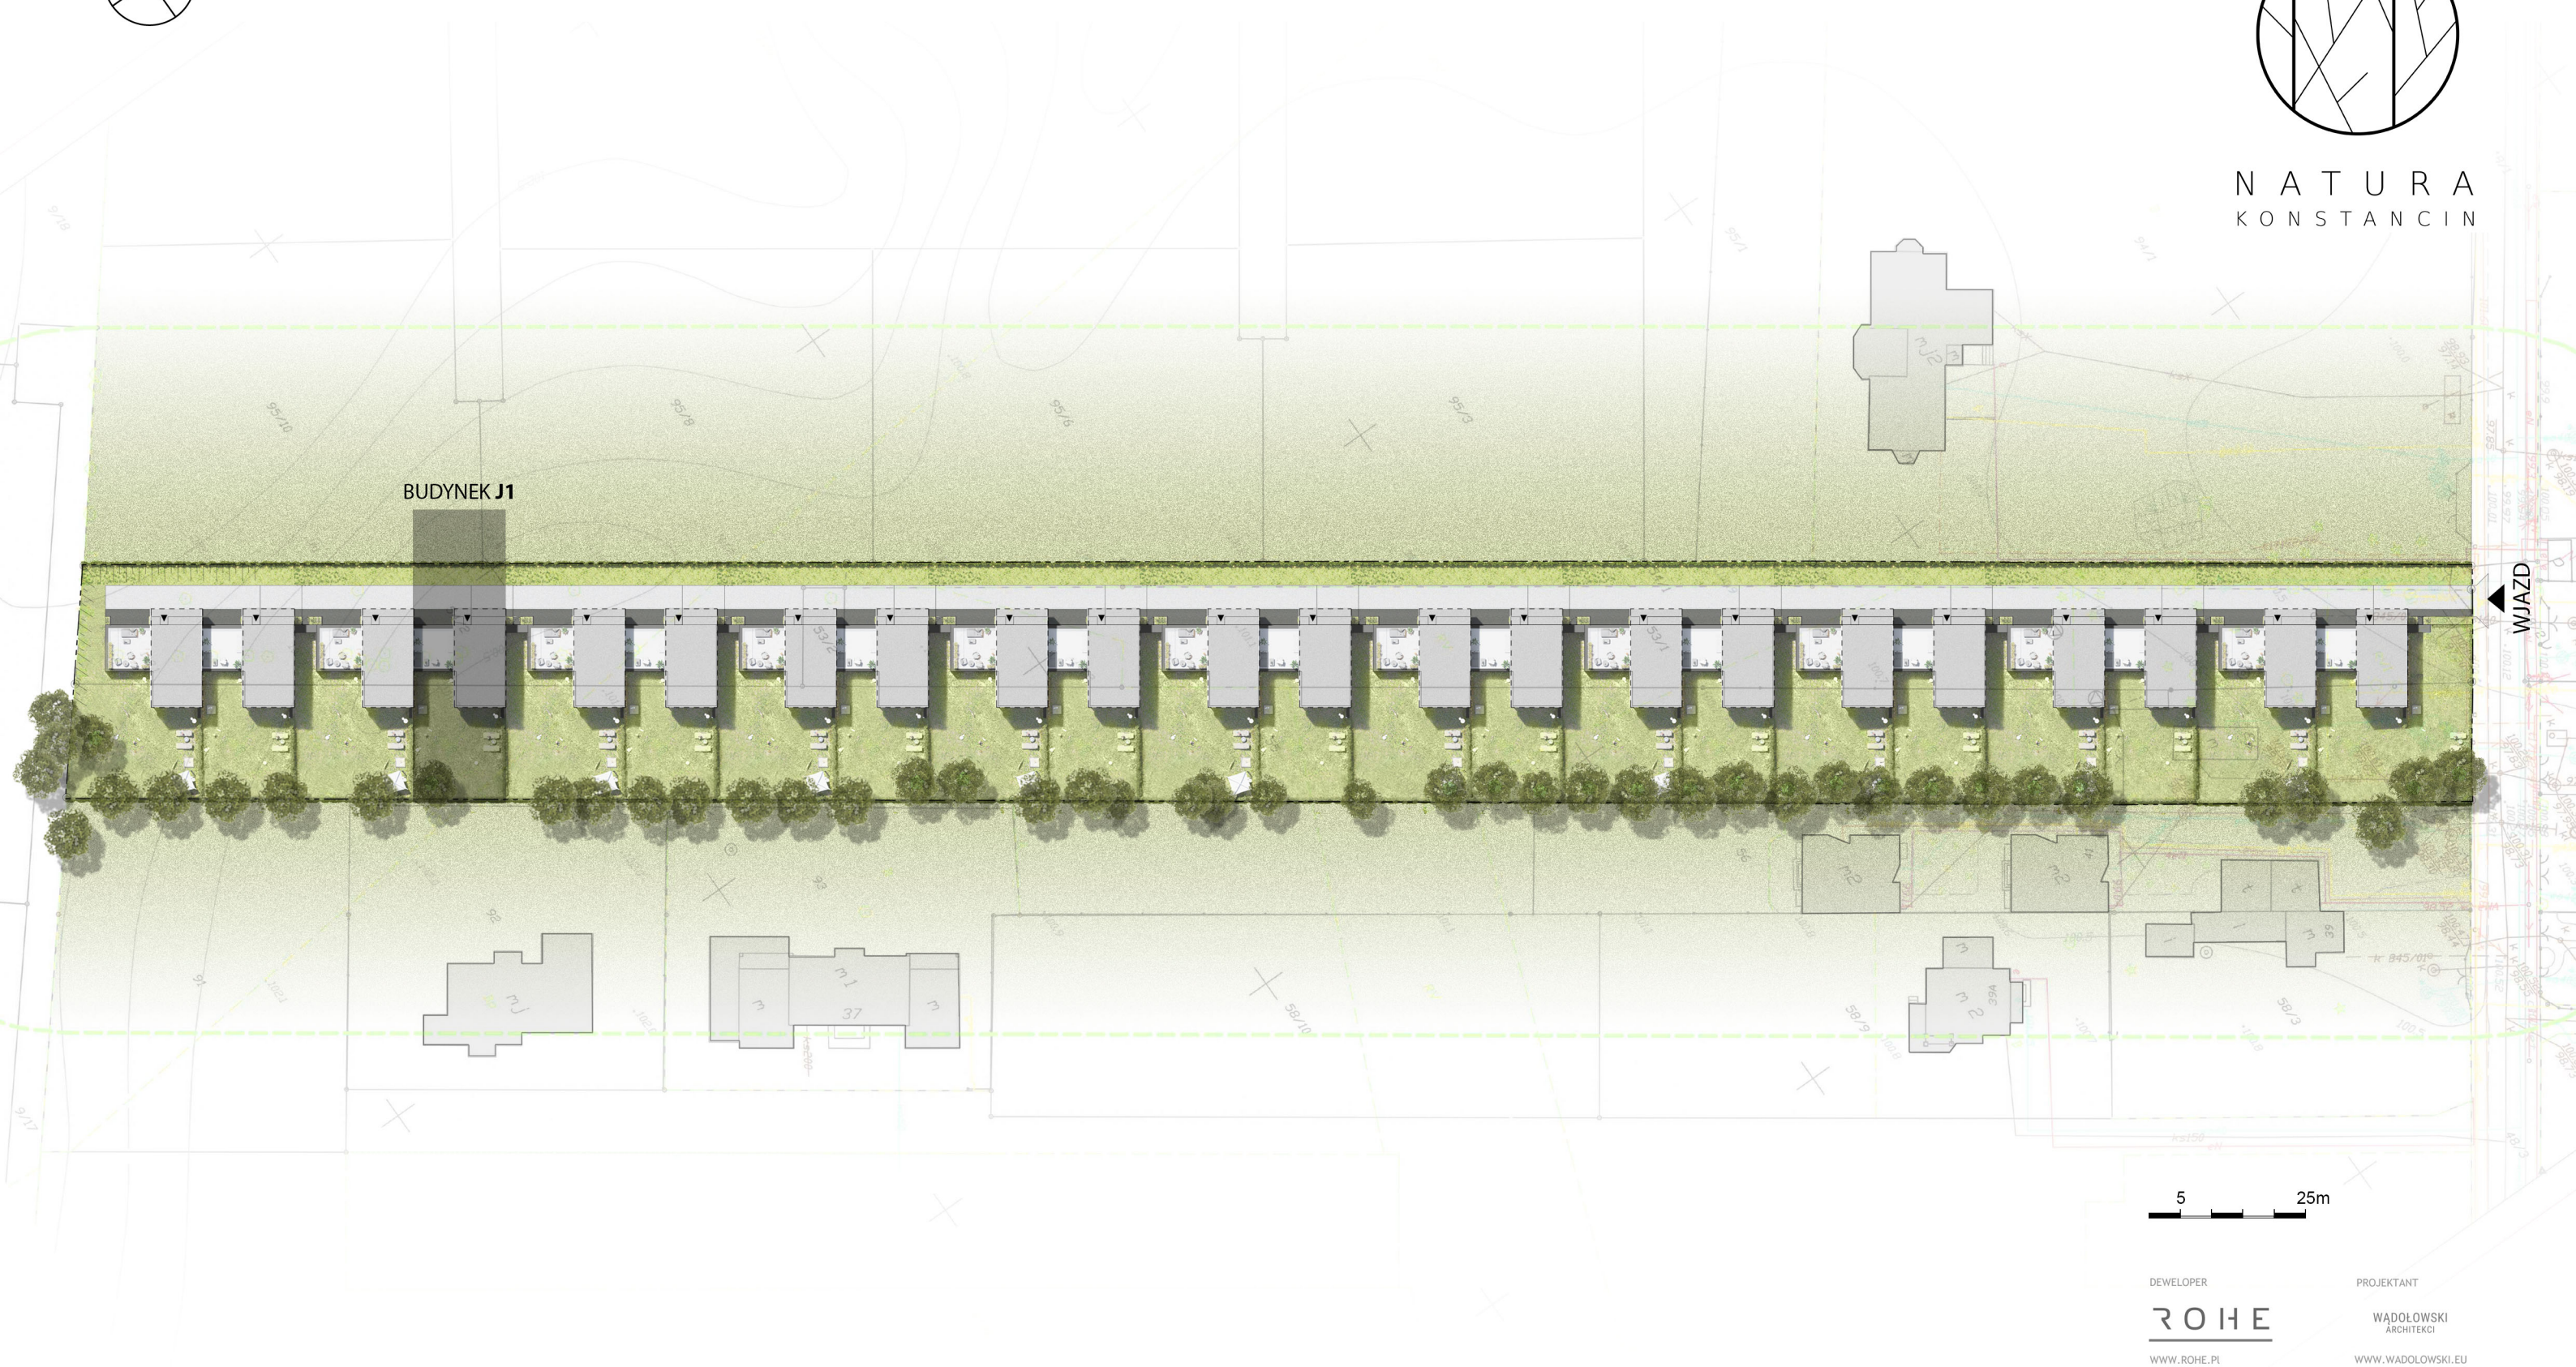

NATURA  
KONSTANCIN

BUDYNEK J1

WJAZD

DEWELOPER

**ROHE**

WWW.ROHE.PL

PROJEKTANT

WĄDOŁOWSKI  
ARCHITEKCI