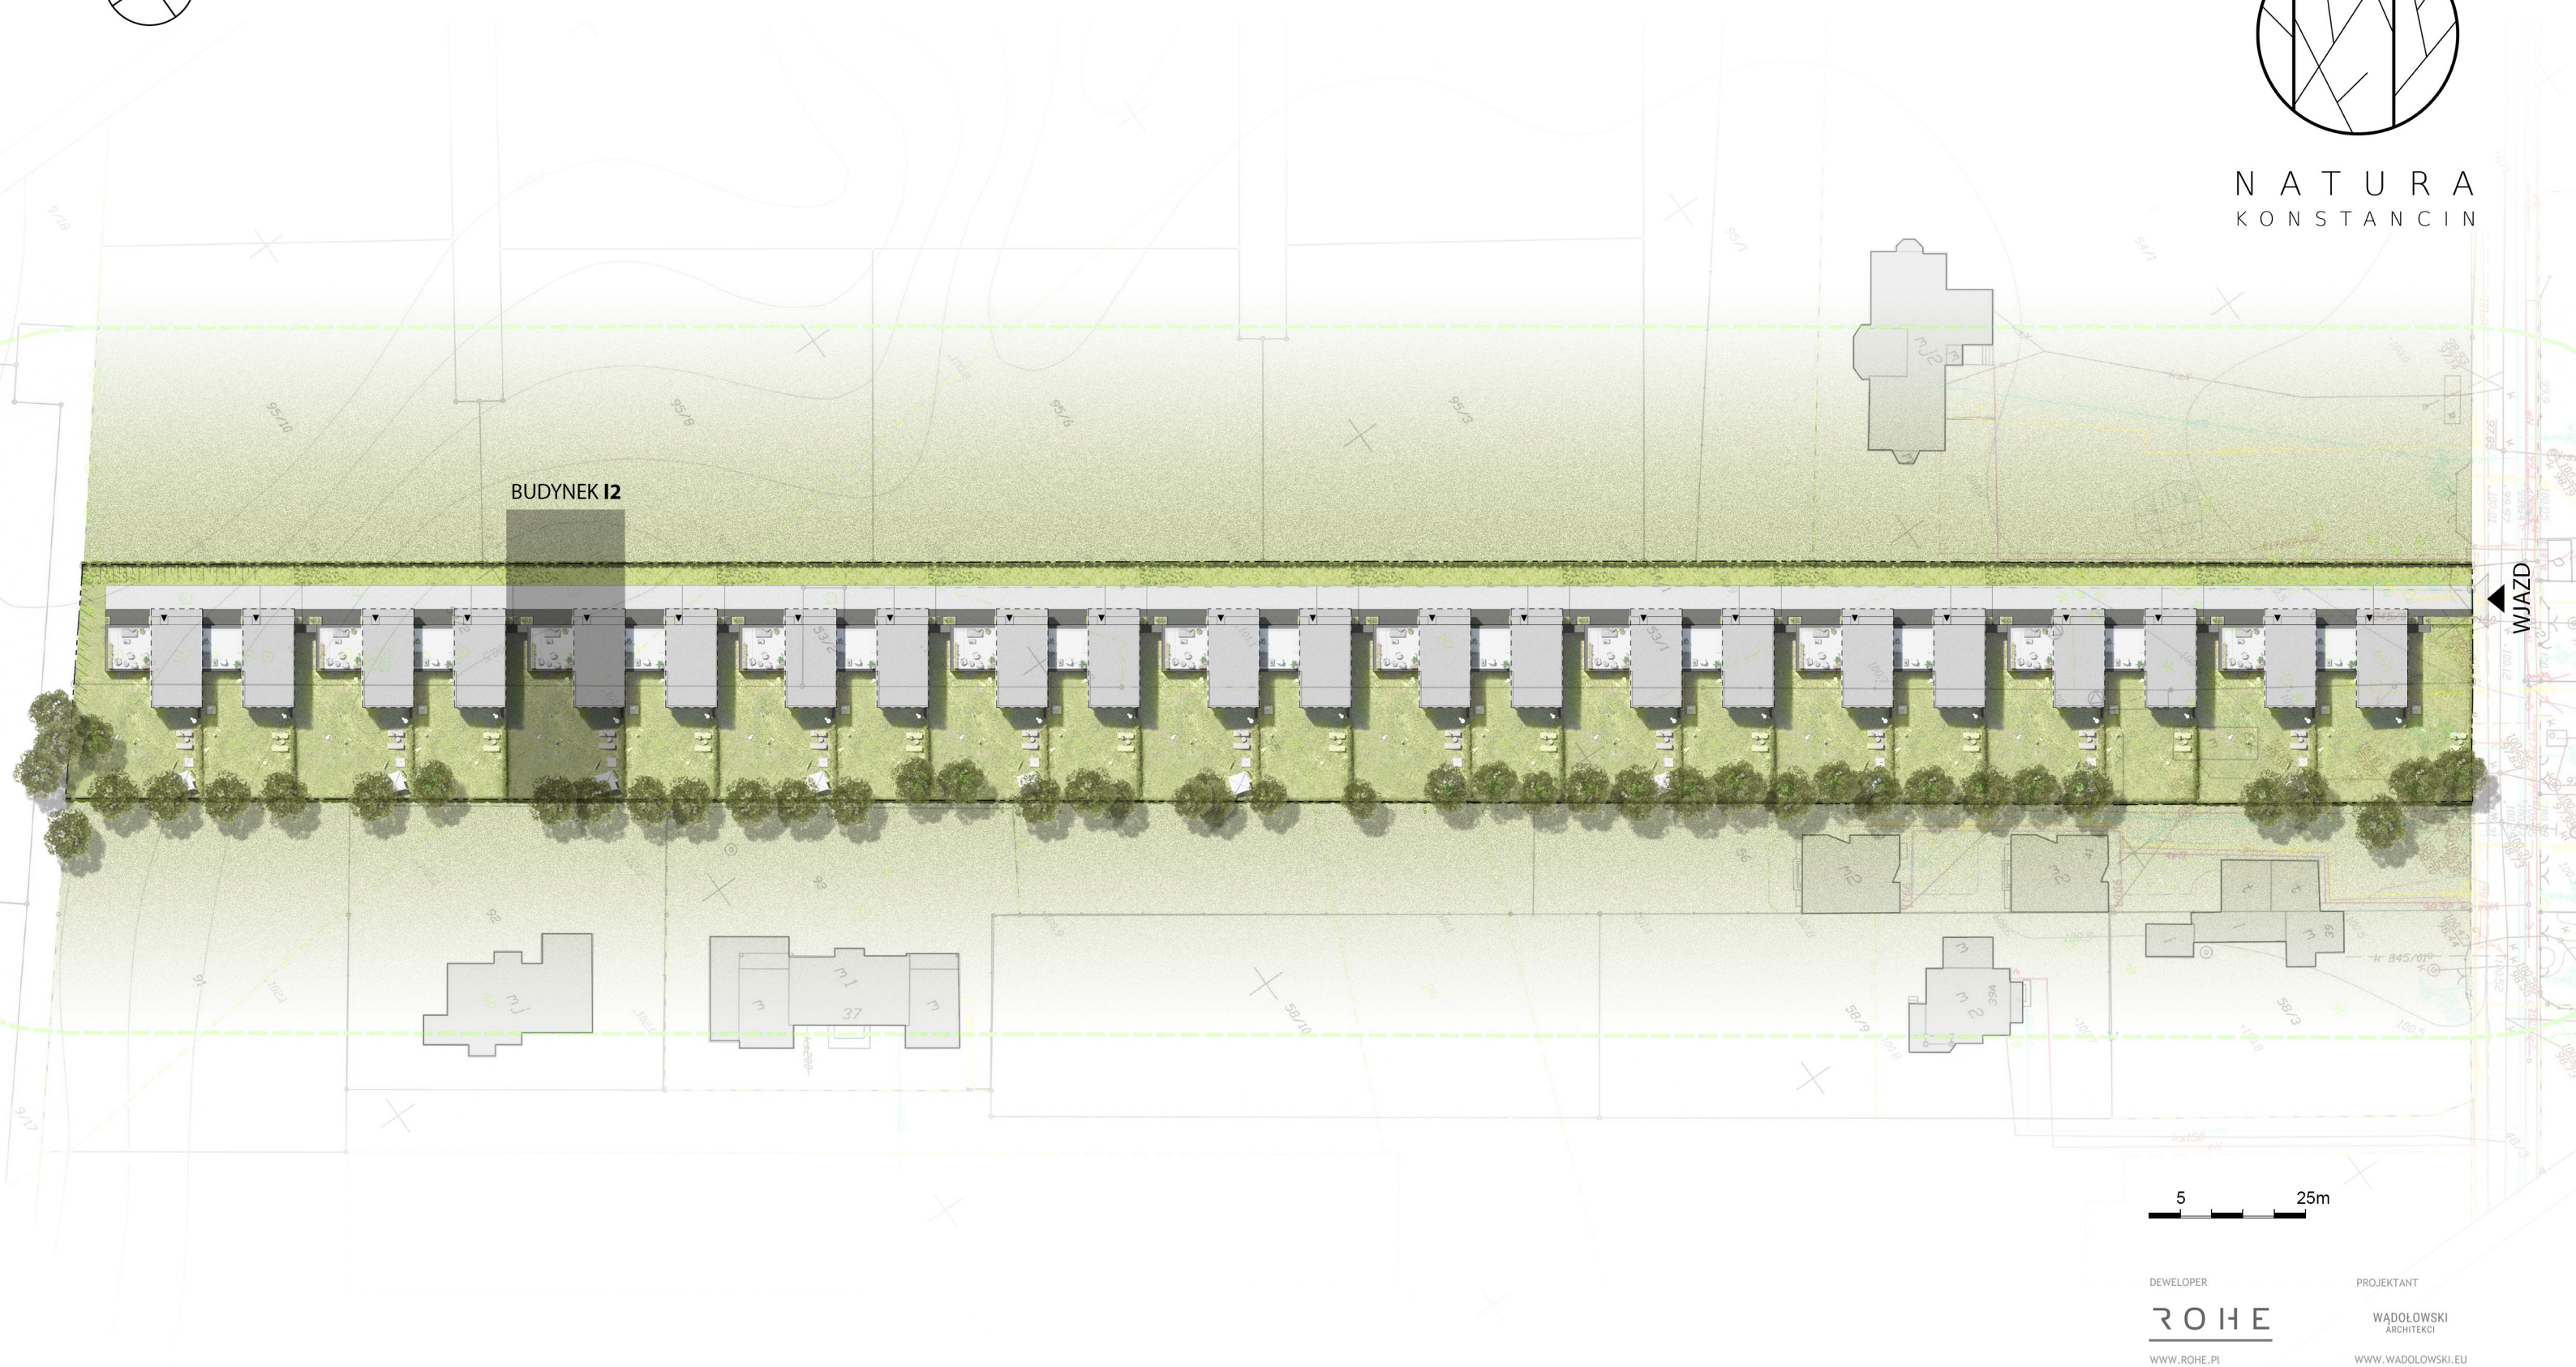

NATURA  
KONSTANCIN

BUDYNEK 12

WJAZD

DEWELOPER

**ROHE**

WWW.ROHE.PL

PROJEKTANT

WĄDOŁOWSKI  
ARCHITEKCI