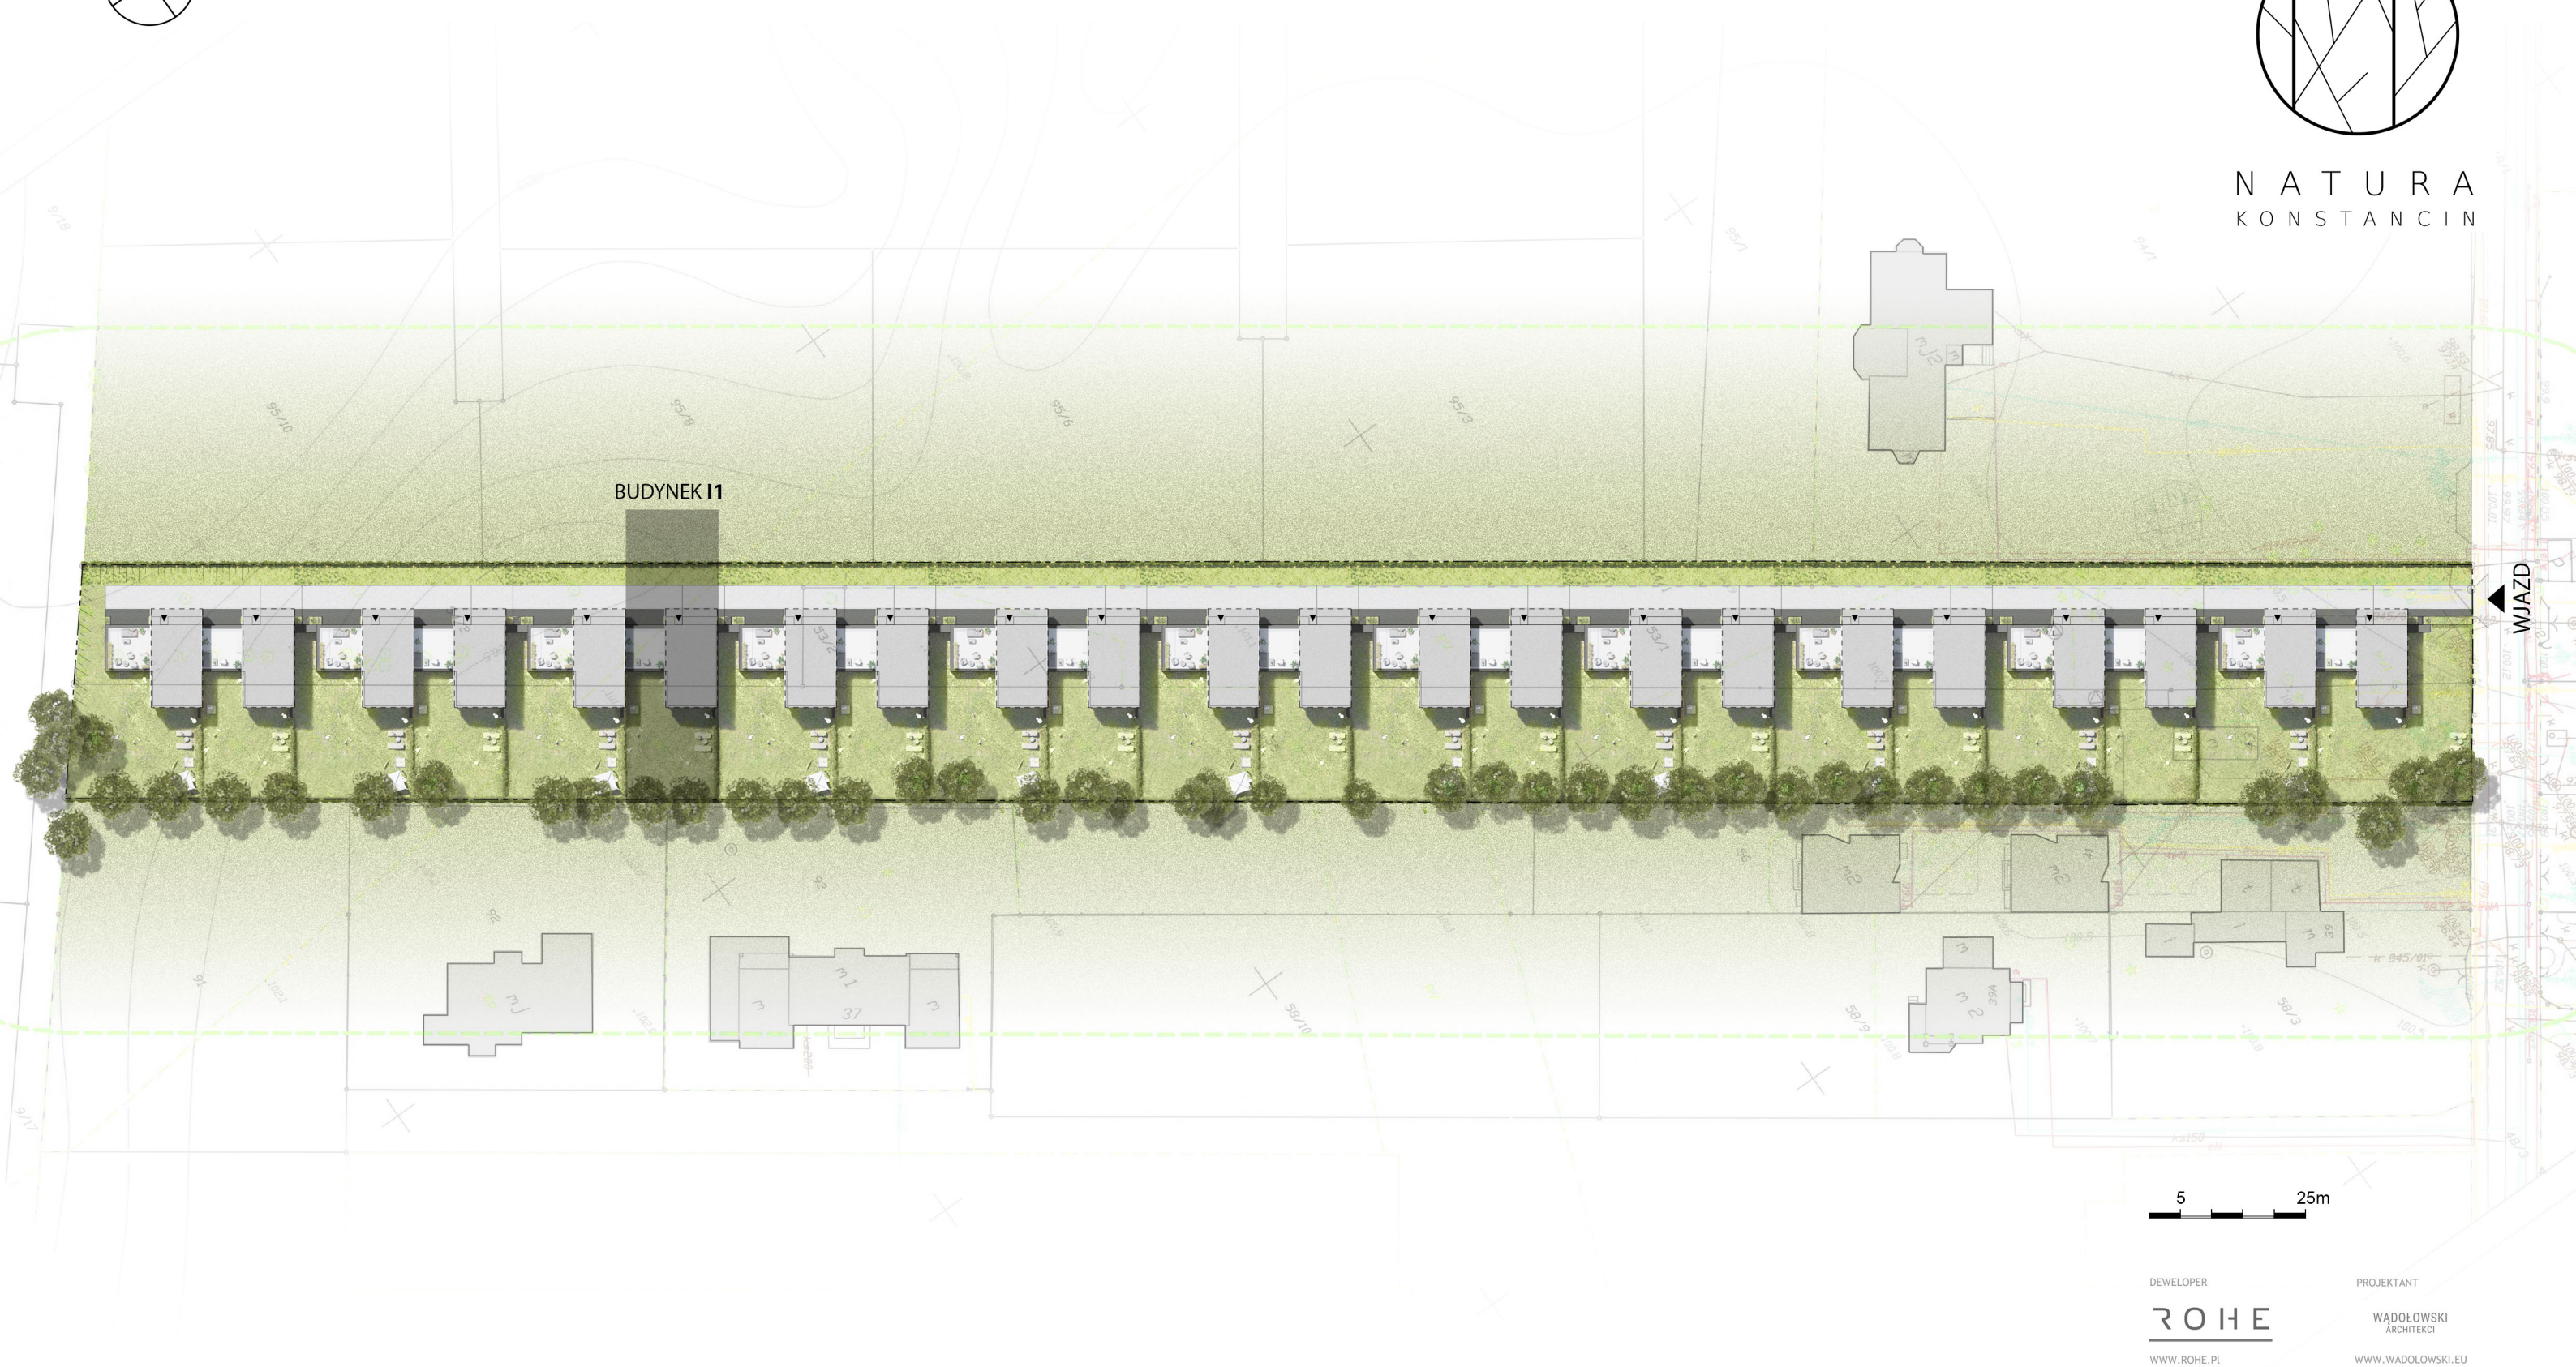

NATURA
KONSTANCIN

BUDYNEK 11

WJAZD

DEVELOPER

ROHE

WWW.ROHE.PL

PROJEKTANT

WĄDOŁOWSKI
ARCHITEKCI