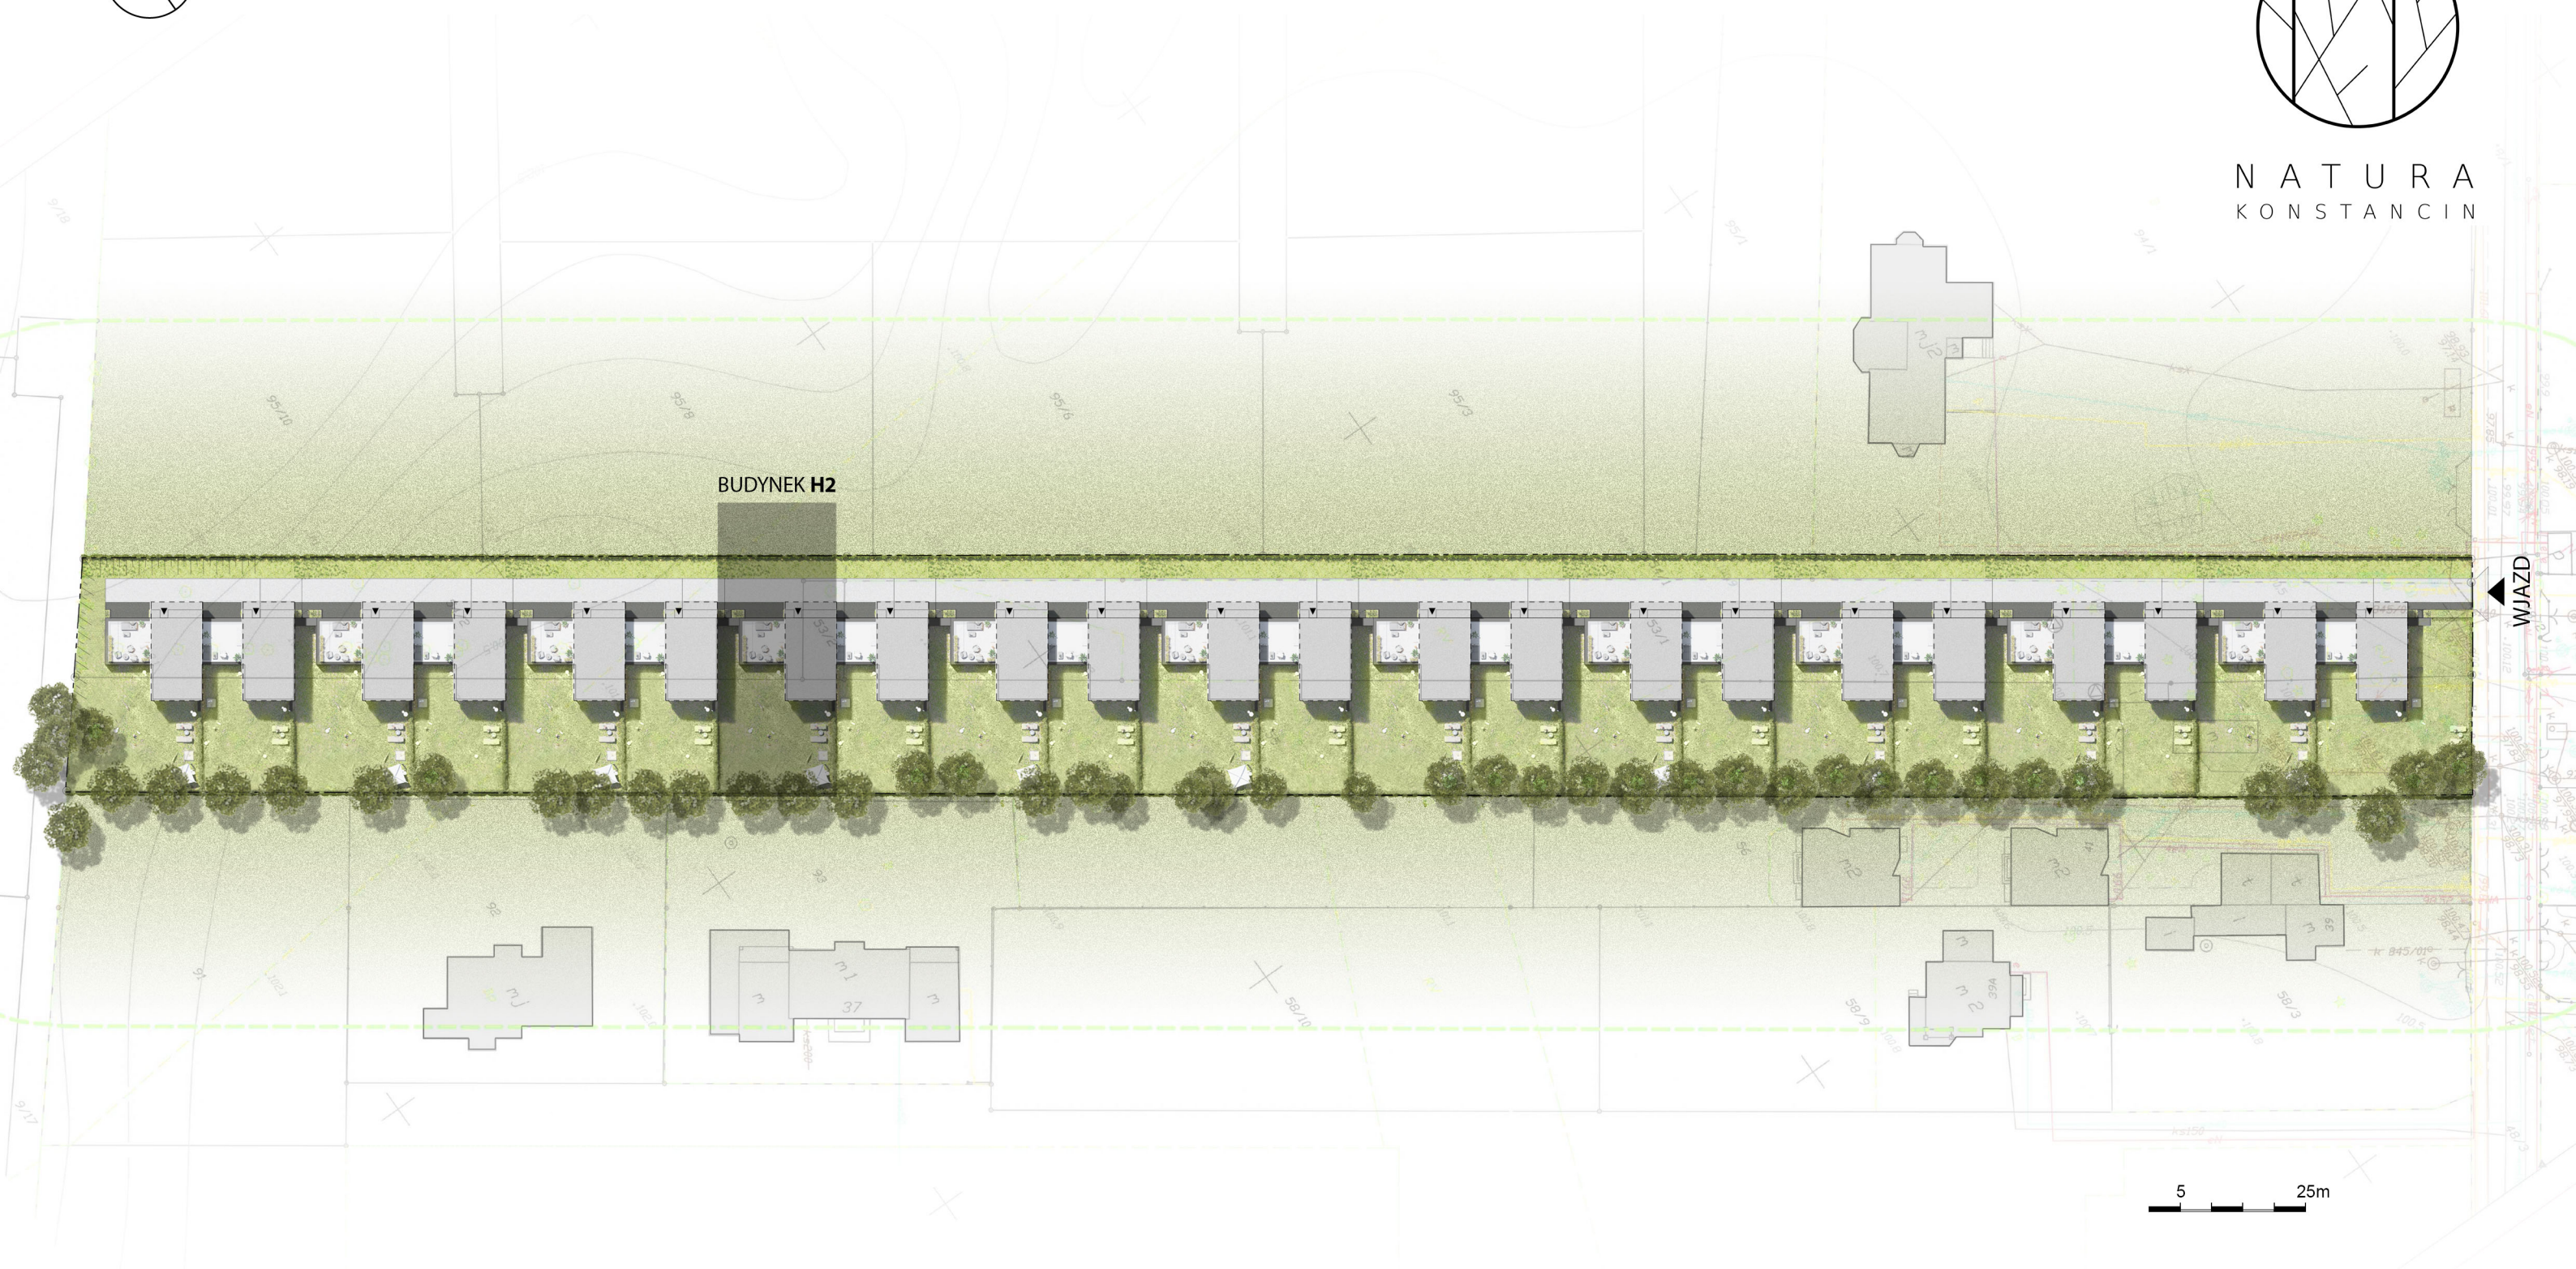

NATURE
KONSTANCIN

BUDYNEK H2

DEVELOPER
ROHE
WWW.ROHE.PL

PROJEKTANT
WĄDOŁOWSKI
ARCHITEKCI
WWW.WADOLOWSKI.EU

WWW.NATURAKONSTANCIN.PL

Biuro sprzedaży:
Al. Jerozolimskie 200 lok.324
tel. +22 270 24 21
natura@rohe.pl