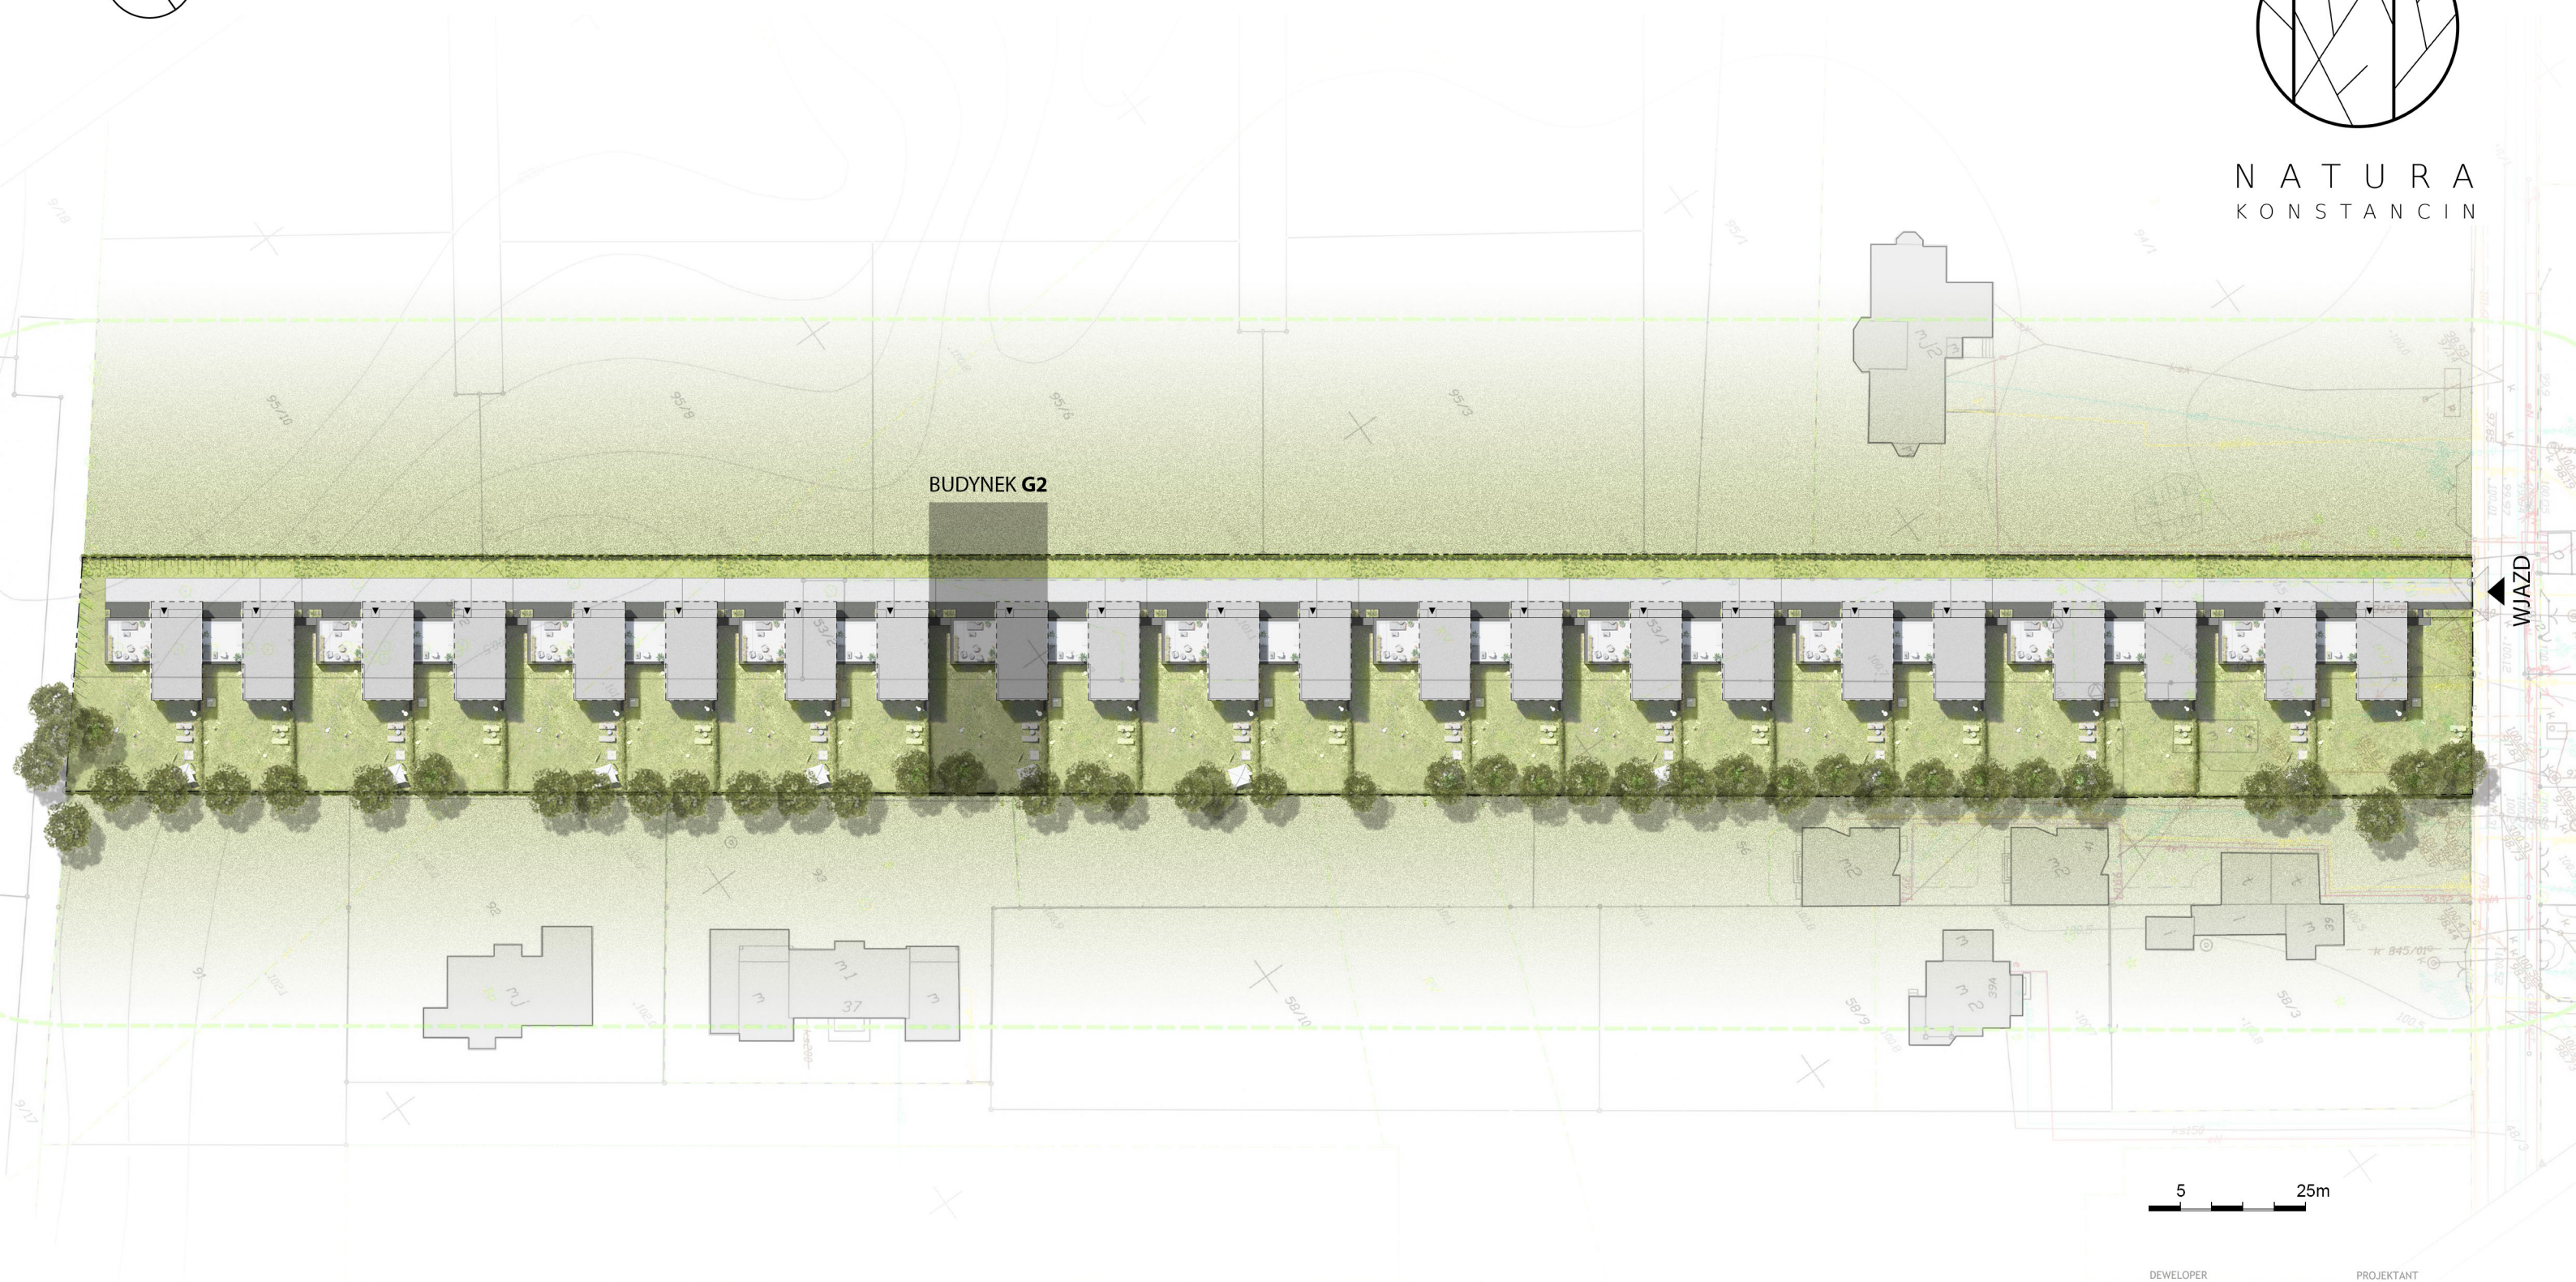

NATURA  
KONSTANCIN

BUDYNEK G2

DEWELOPER

**ROHE**

WWW.ROHE.PL

PROJEKTANT

WĄDOŁOWSKI  
ARCHITEKCI

WWW.WADOLOWSKI.EU