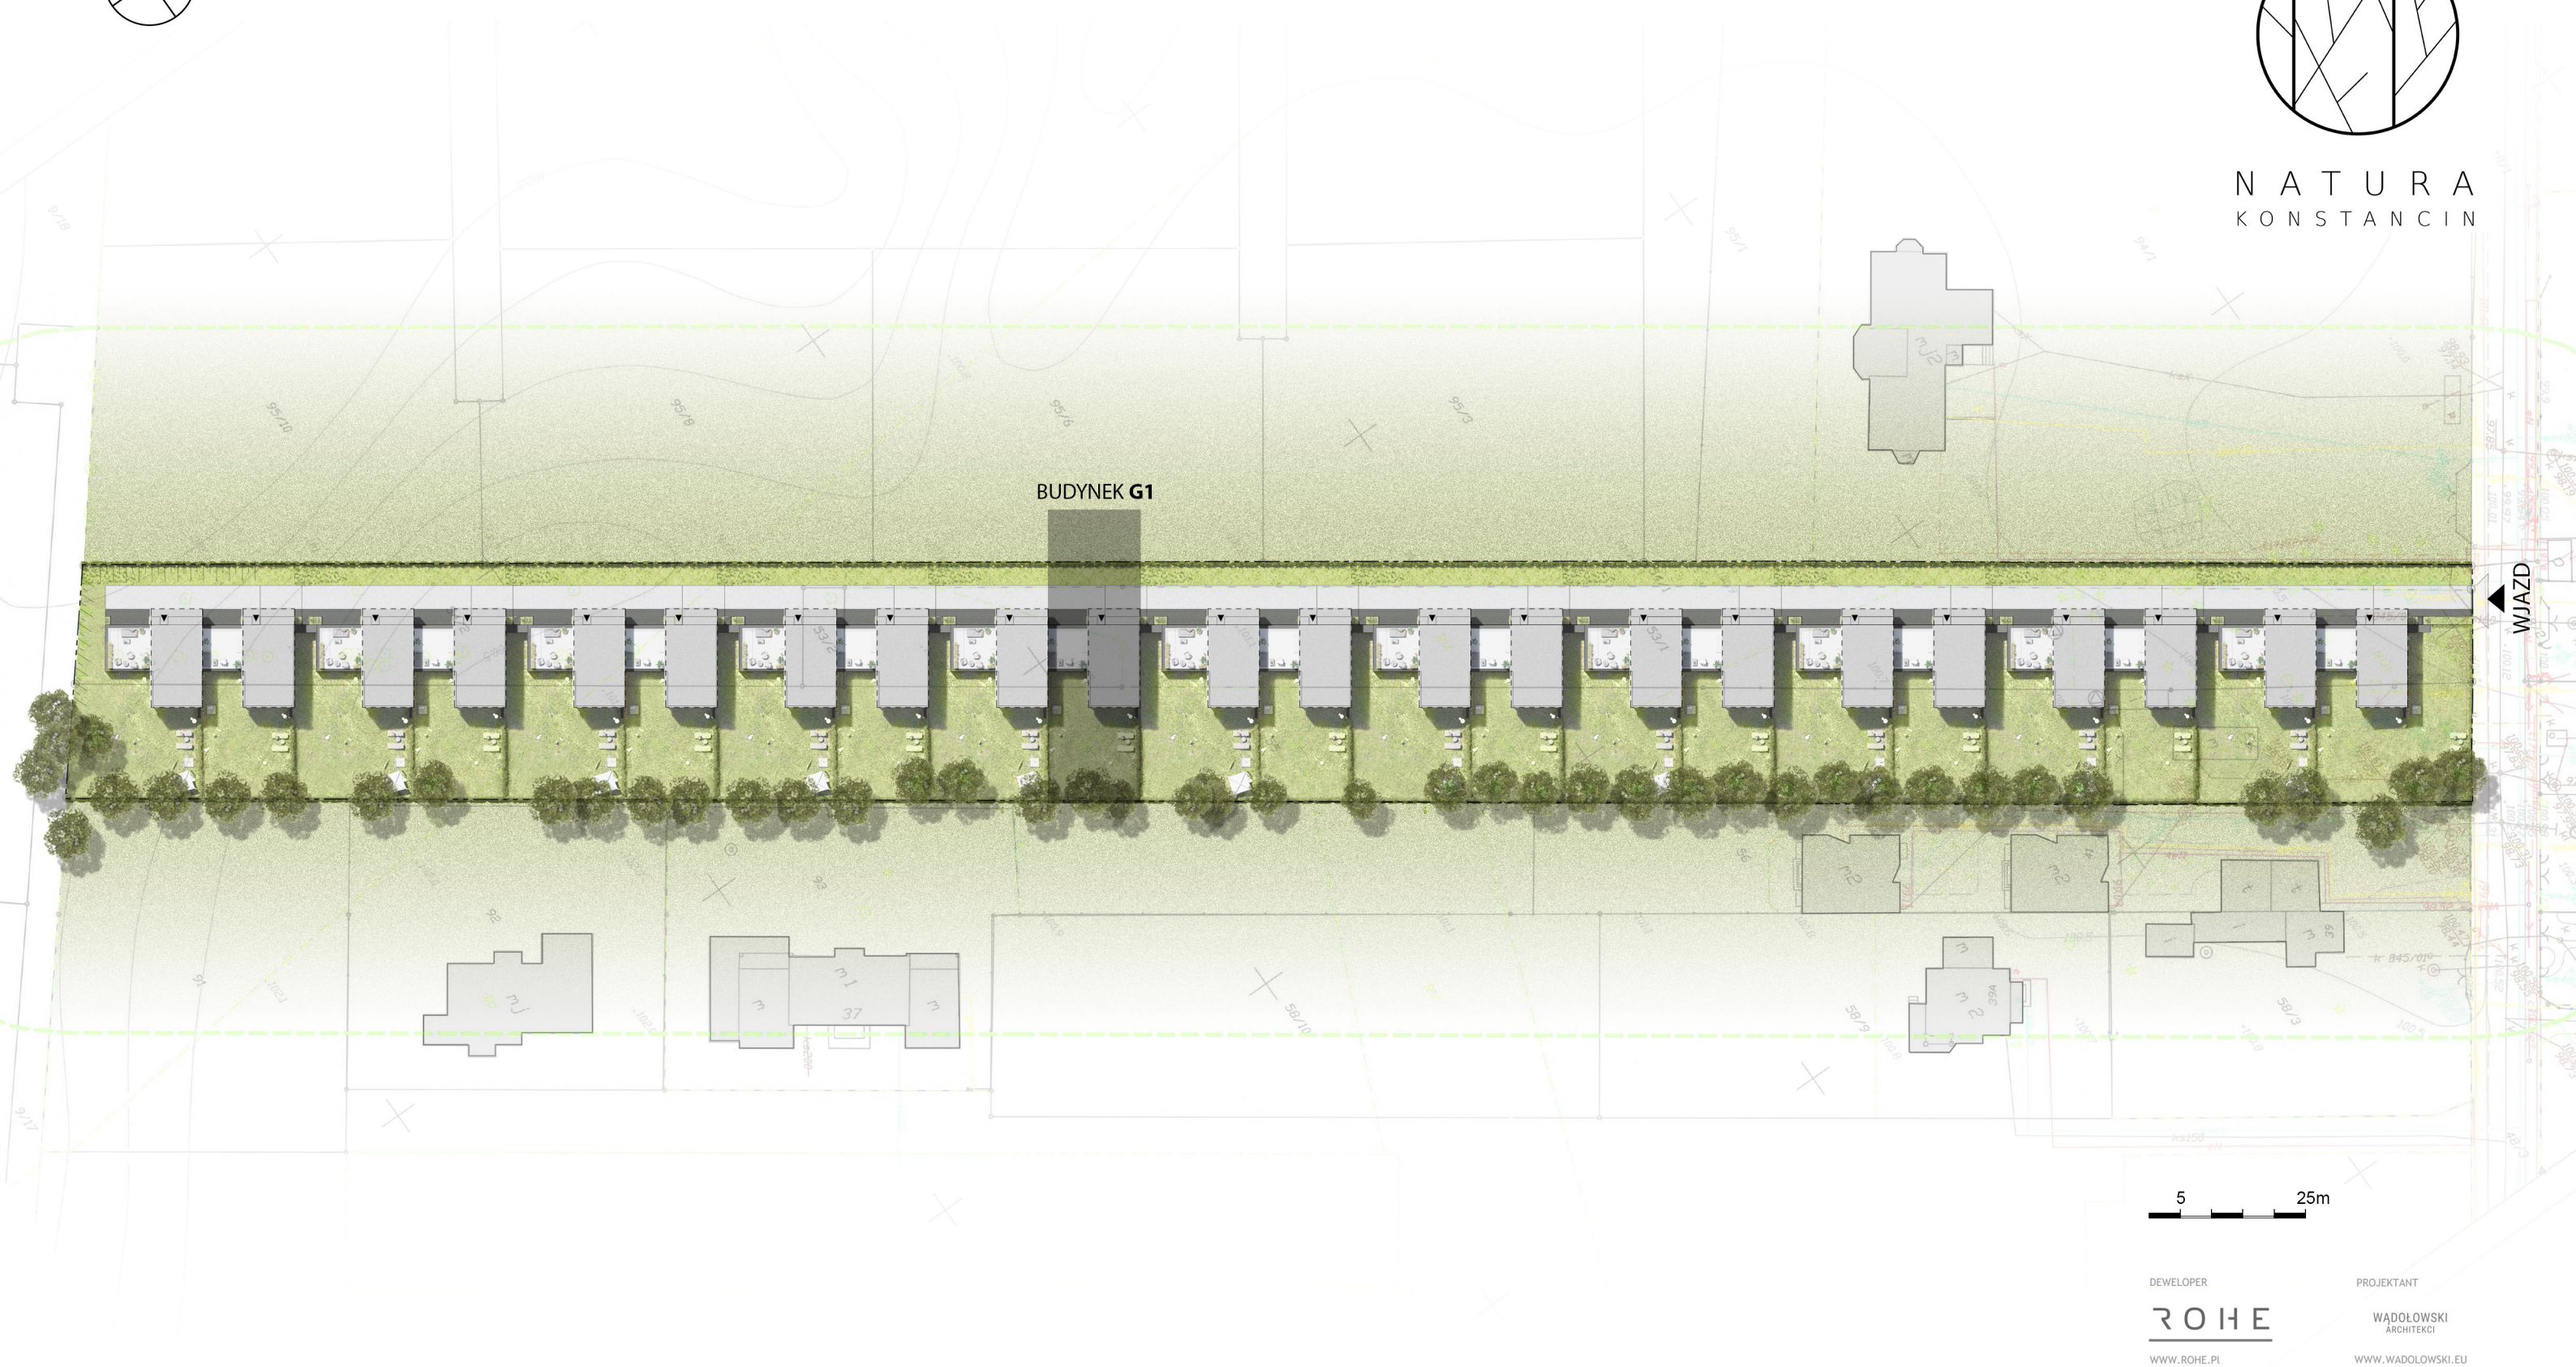

NATURA
KONSTANCIN

BUDYNEK G1

WJAZD

DEWELOPER

ROHE

WWW.ROHE.PL

PROJEKTANT

WĄDOŁOWSKI
ARCHITEKCI