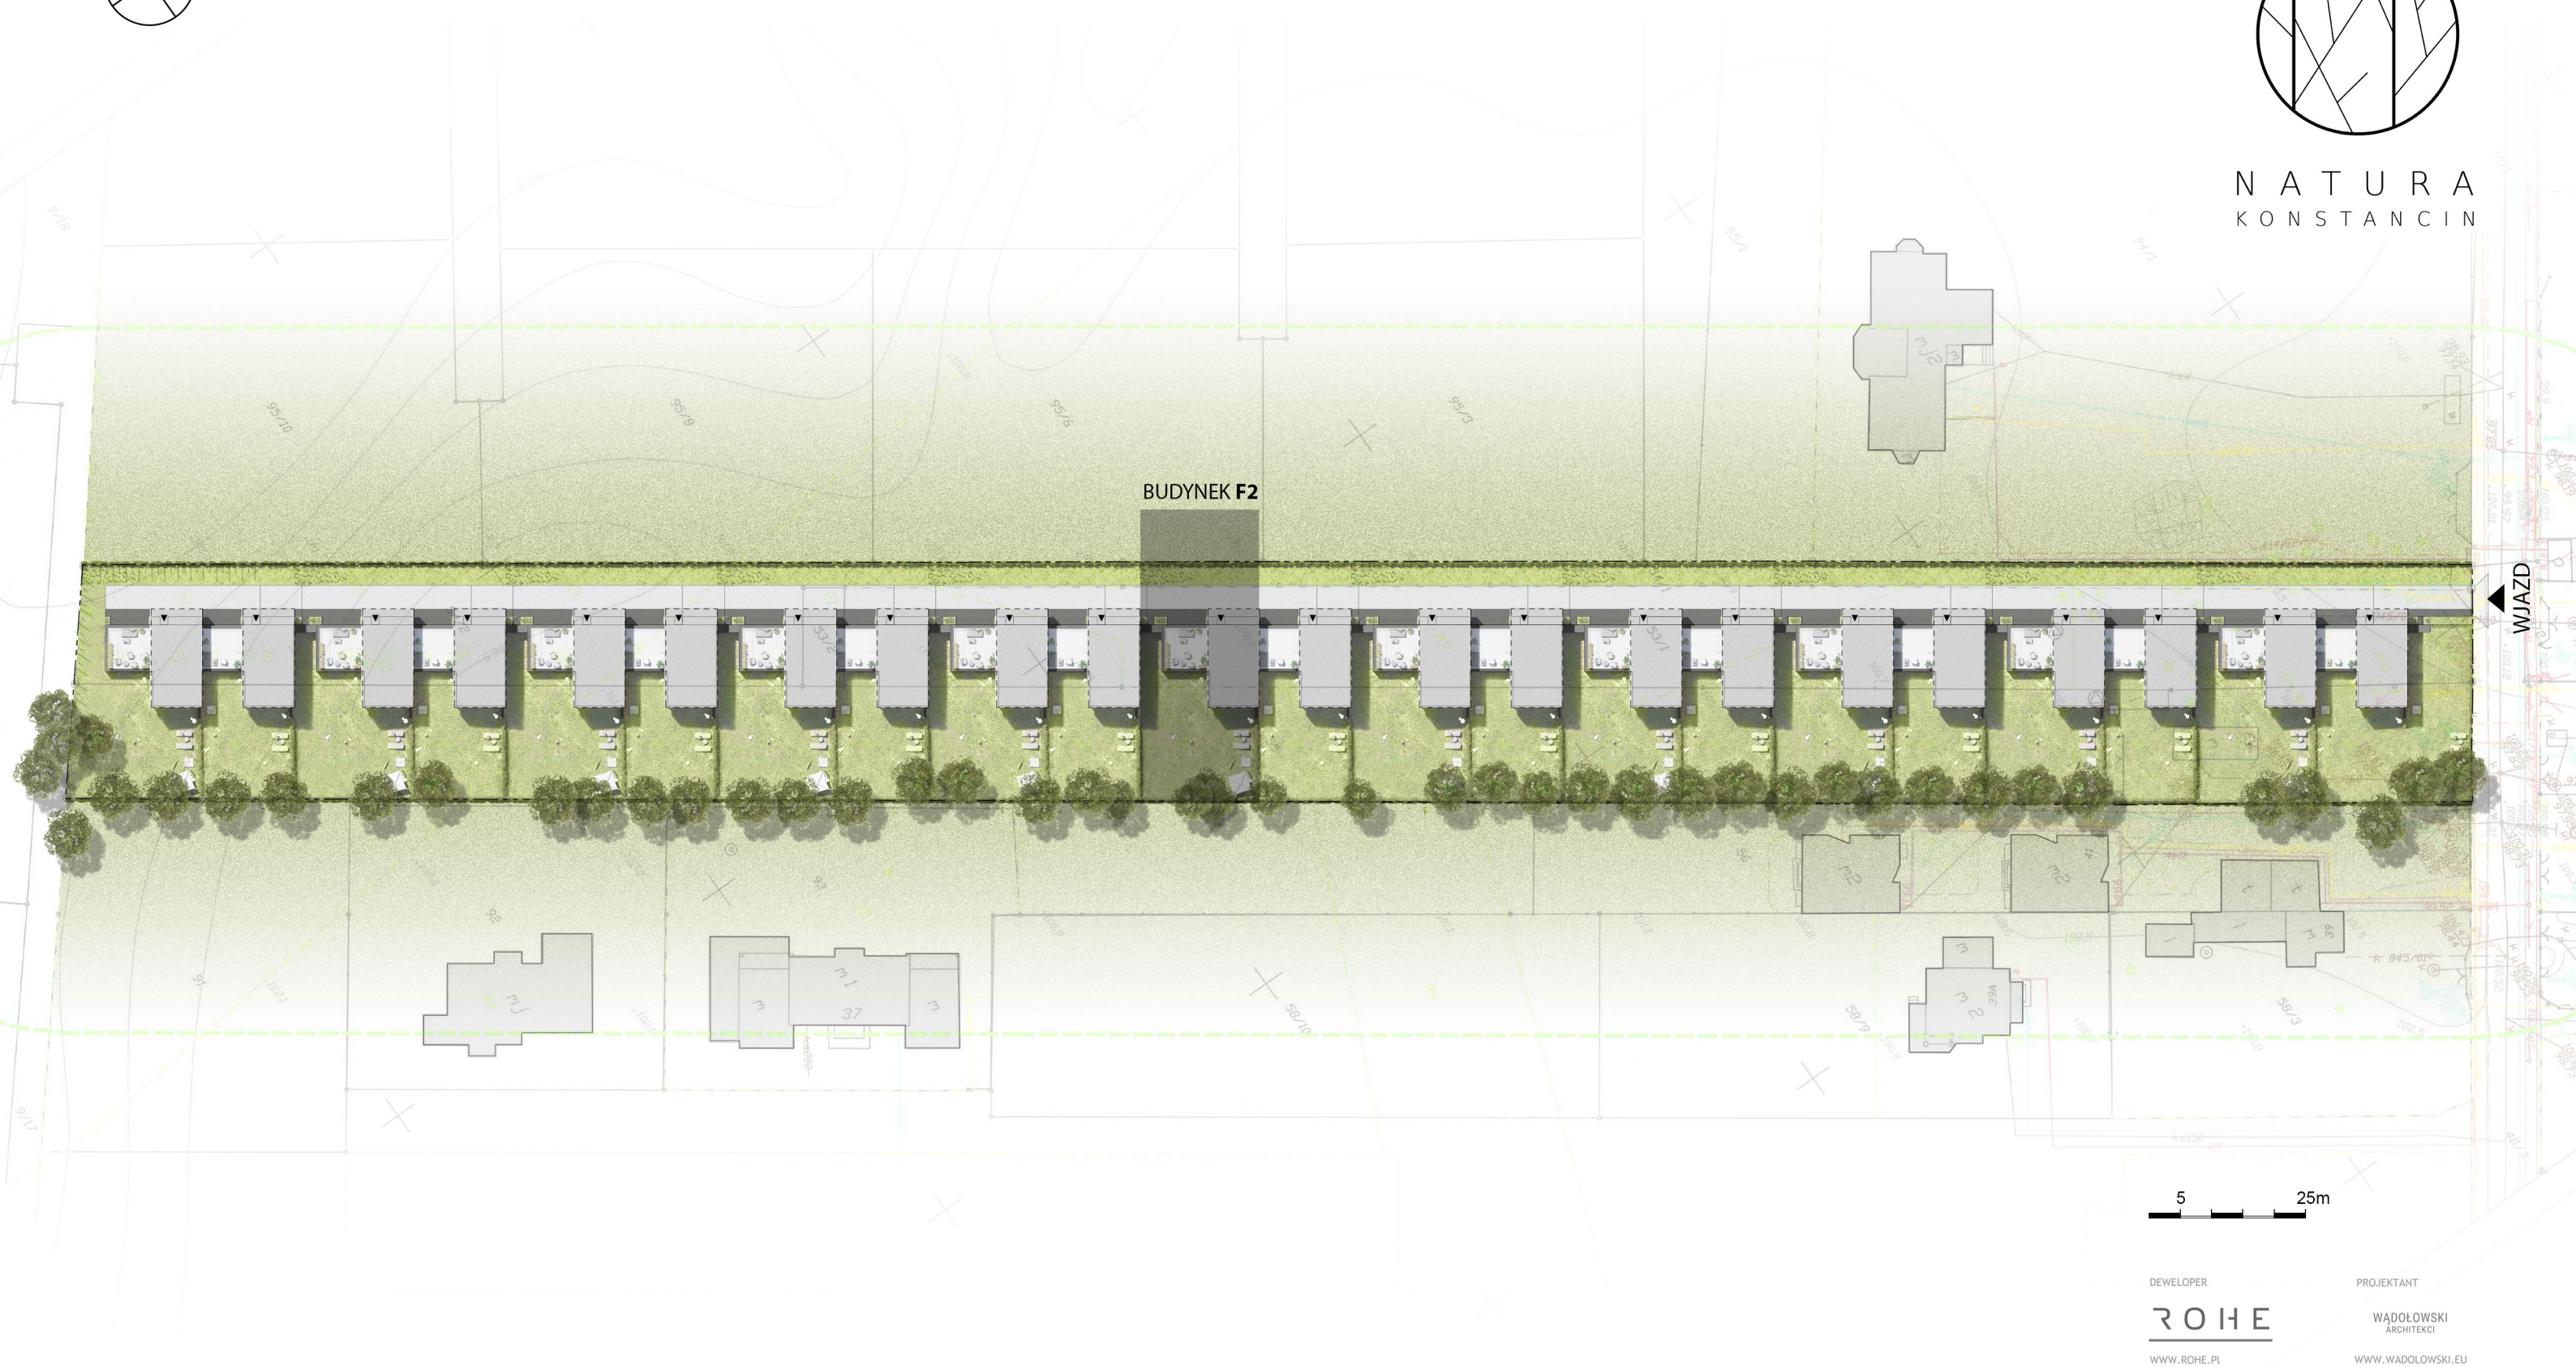

NATURA
KONSTANCIN

BUDYNEK F2

WJAZD

5 25m

DEWELOPER

ROHE

WWW.ROHE.PL

PROJEKTANT