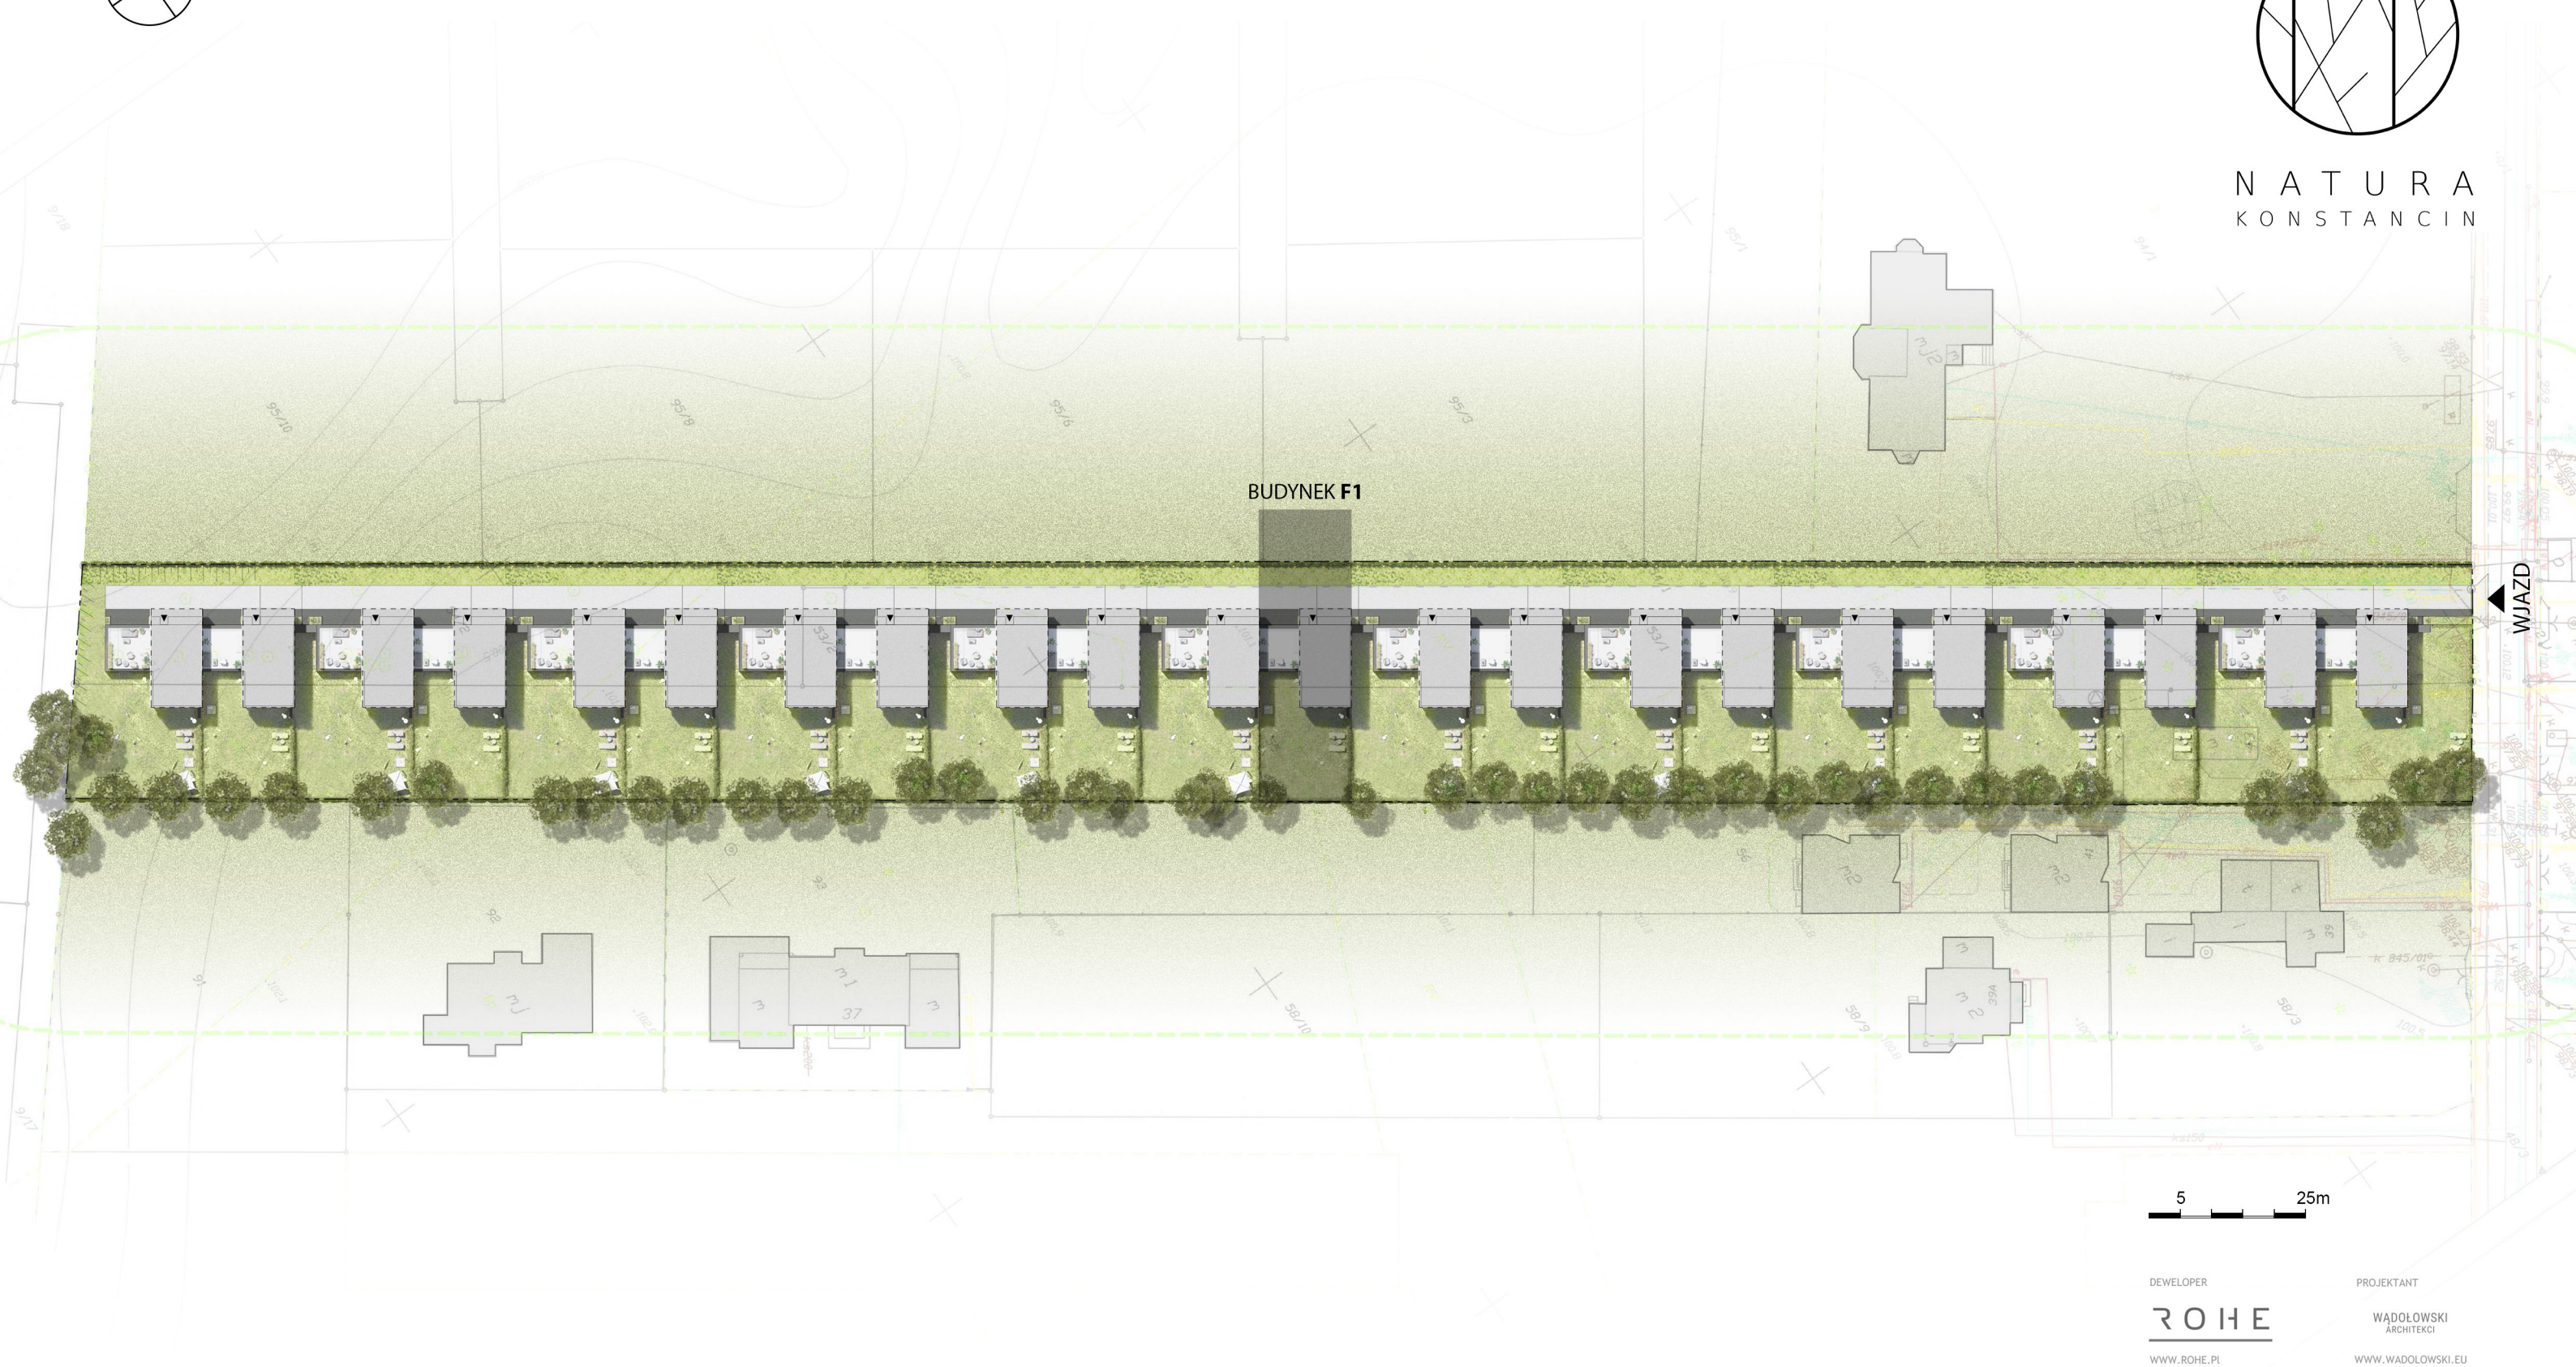

NATURE
KONSTANCIN

BUDYNEK F1

WJAZD

DEWELOPER

ROHE

WWW.ROHE.PL

PROJEKTANT

WĄDOŁOWSKI
ARCHITEKCI