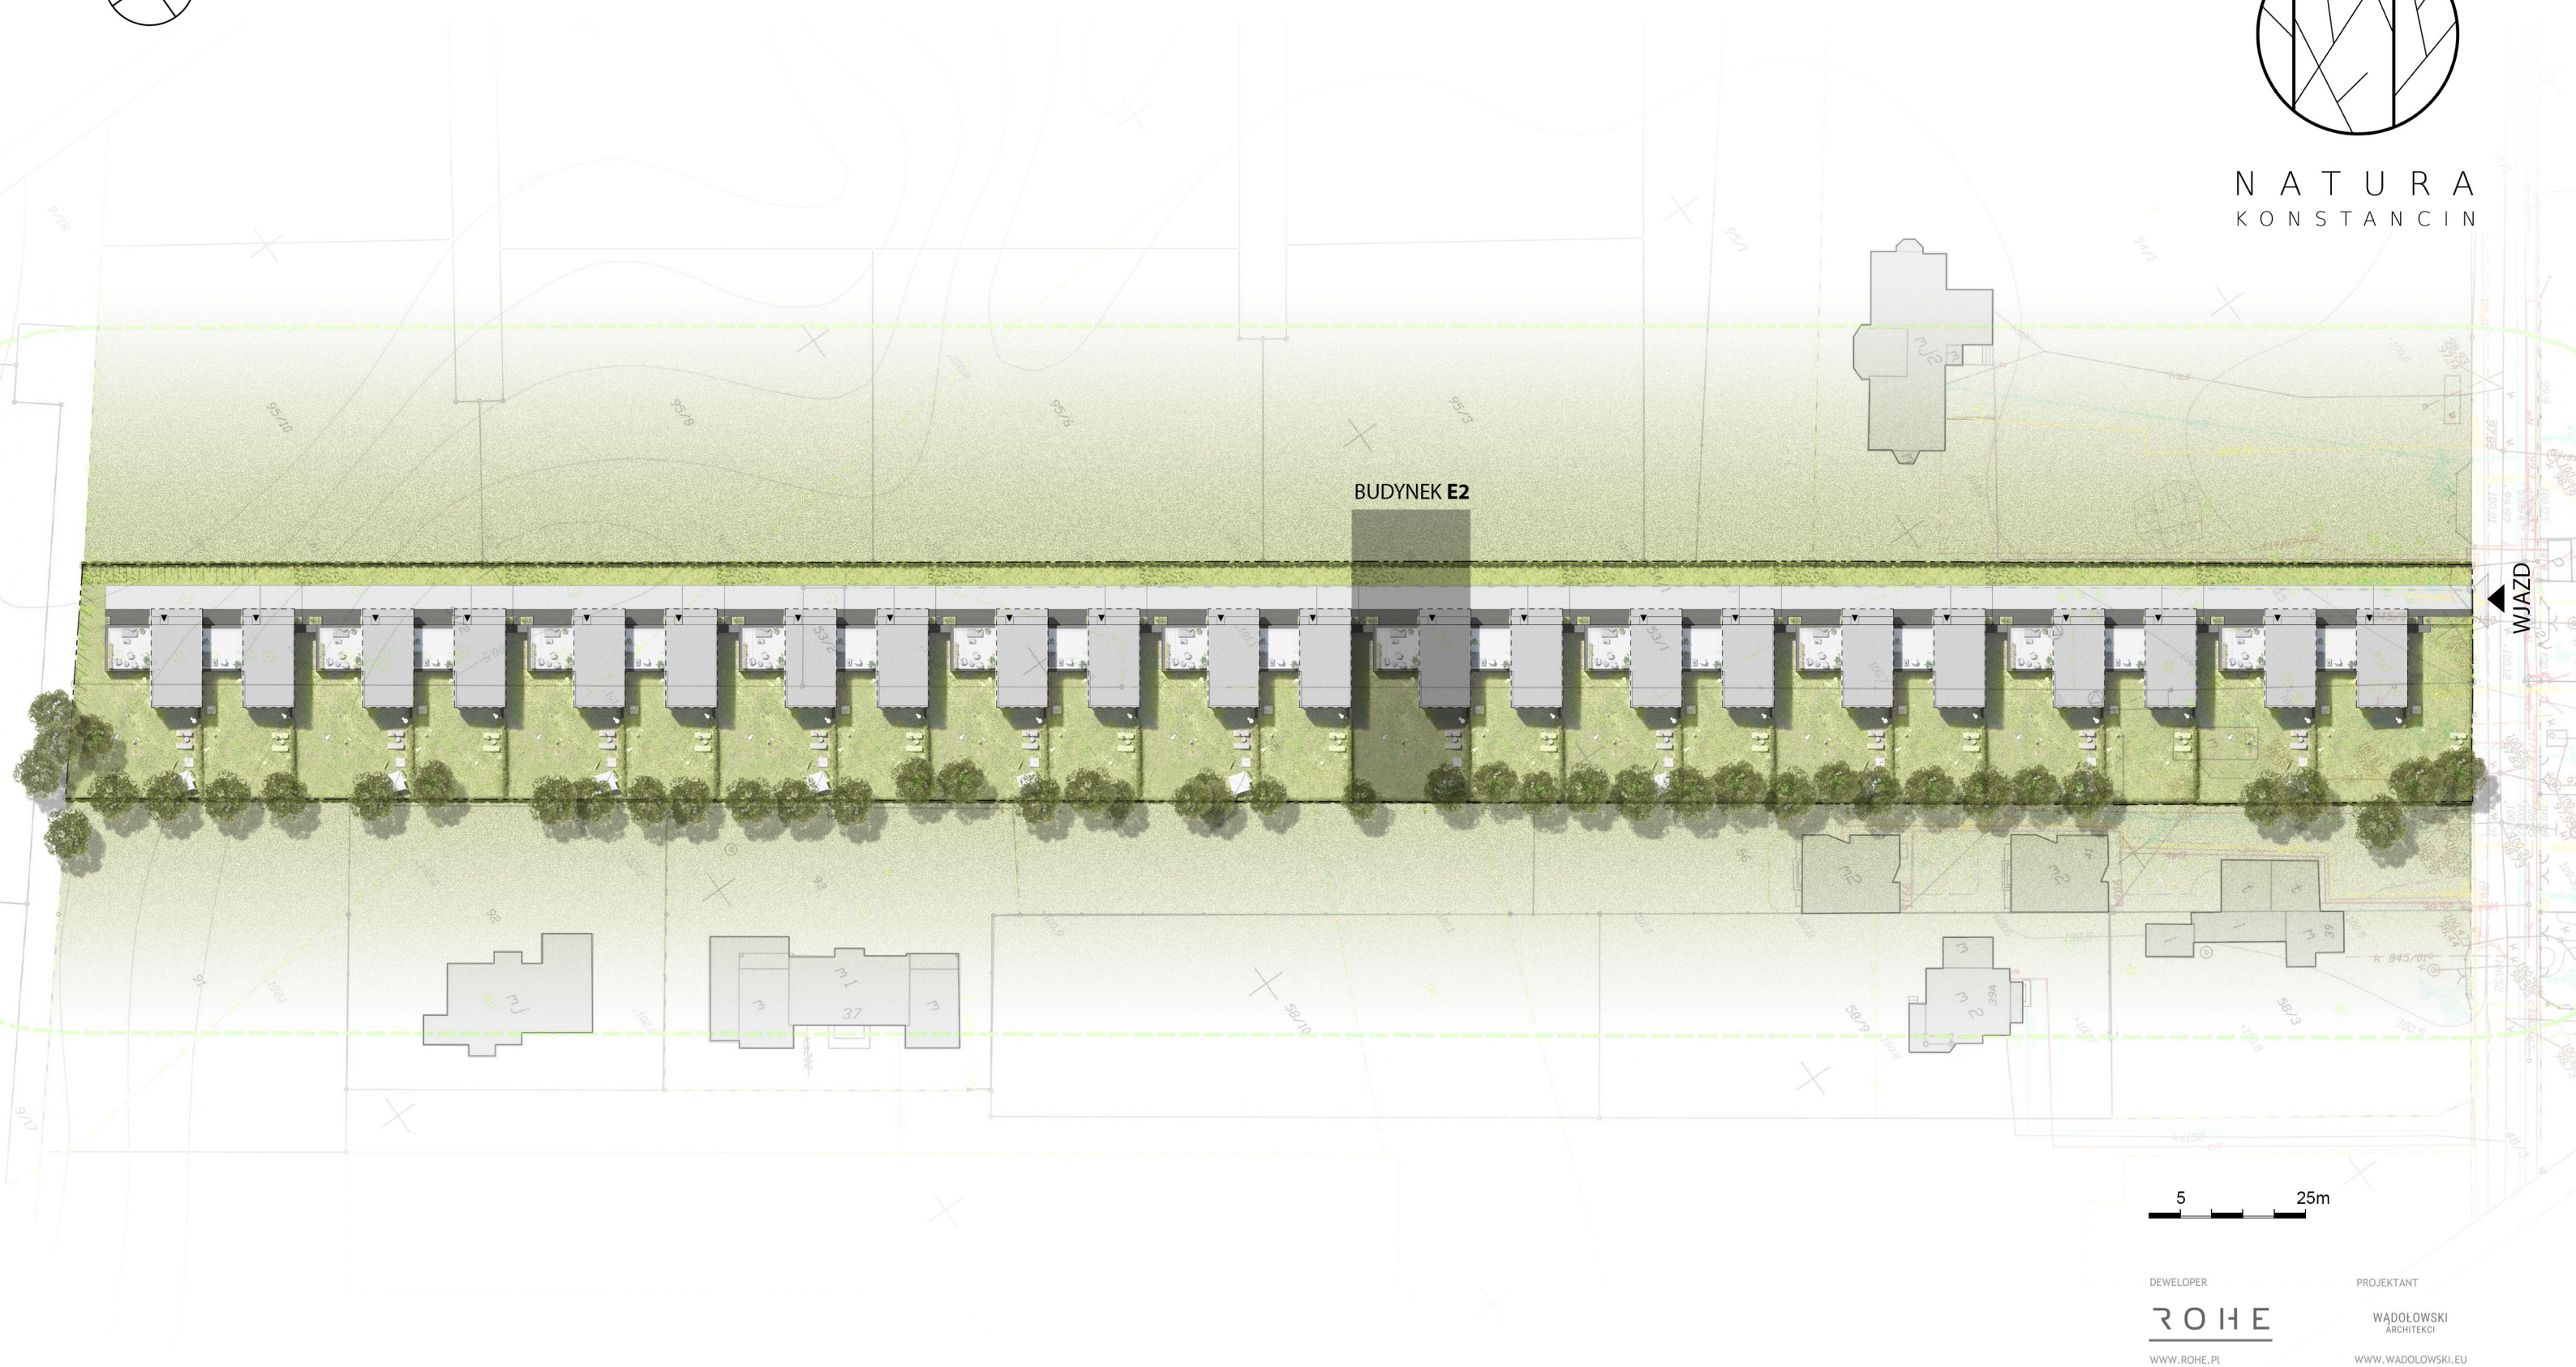

NATURE
KONSTANCIN

BUDYNEK E2

WJAZD

DEWELOPER

ROHE

WWW.ROHE.PL

PROJEKTANT

WĄDOŁOWSKI
ARCHITEKCI