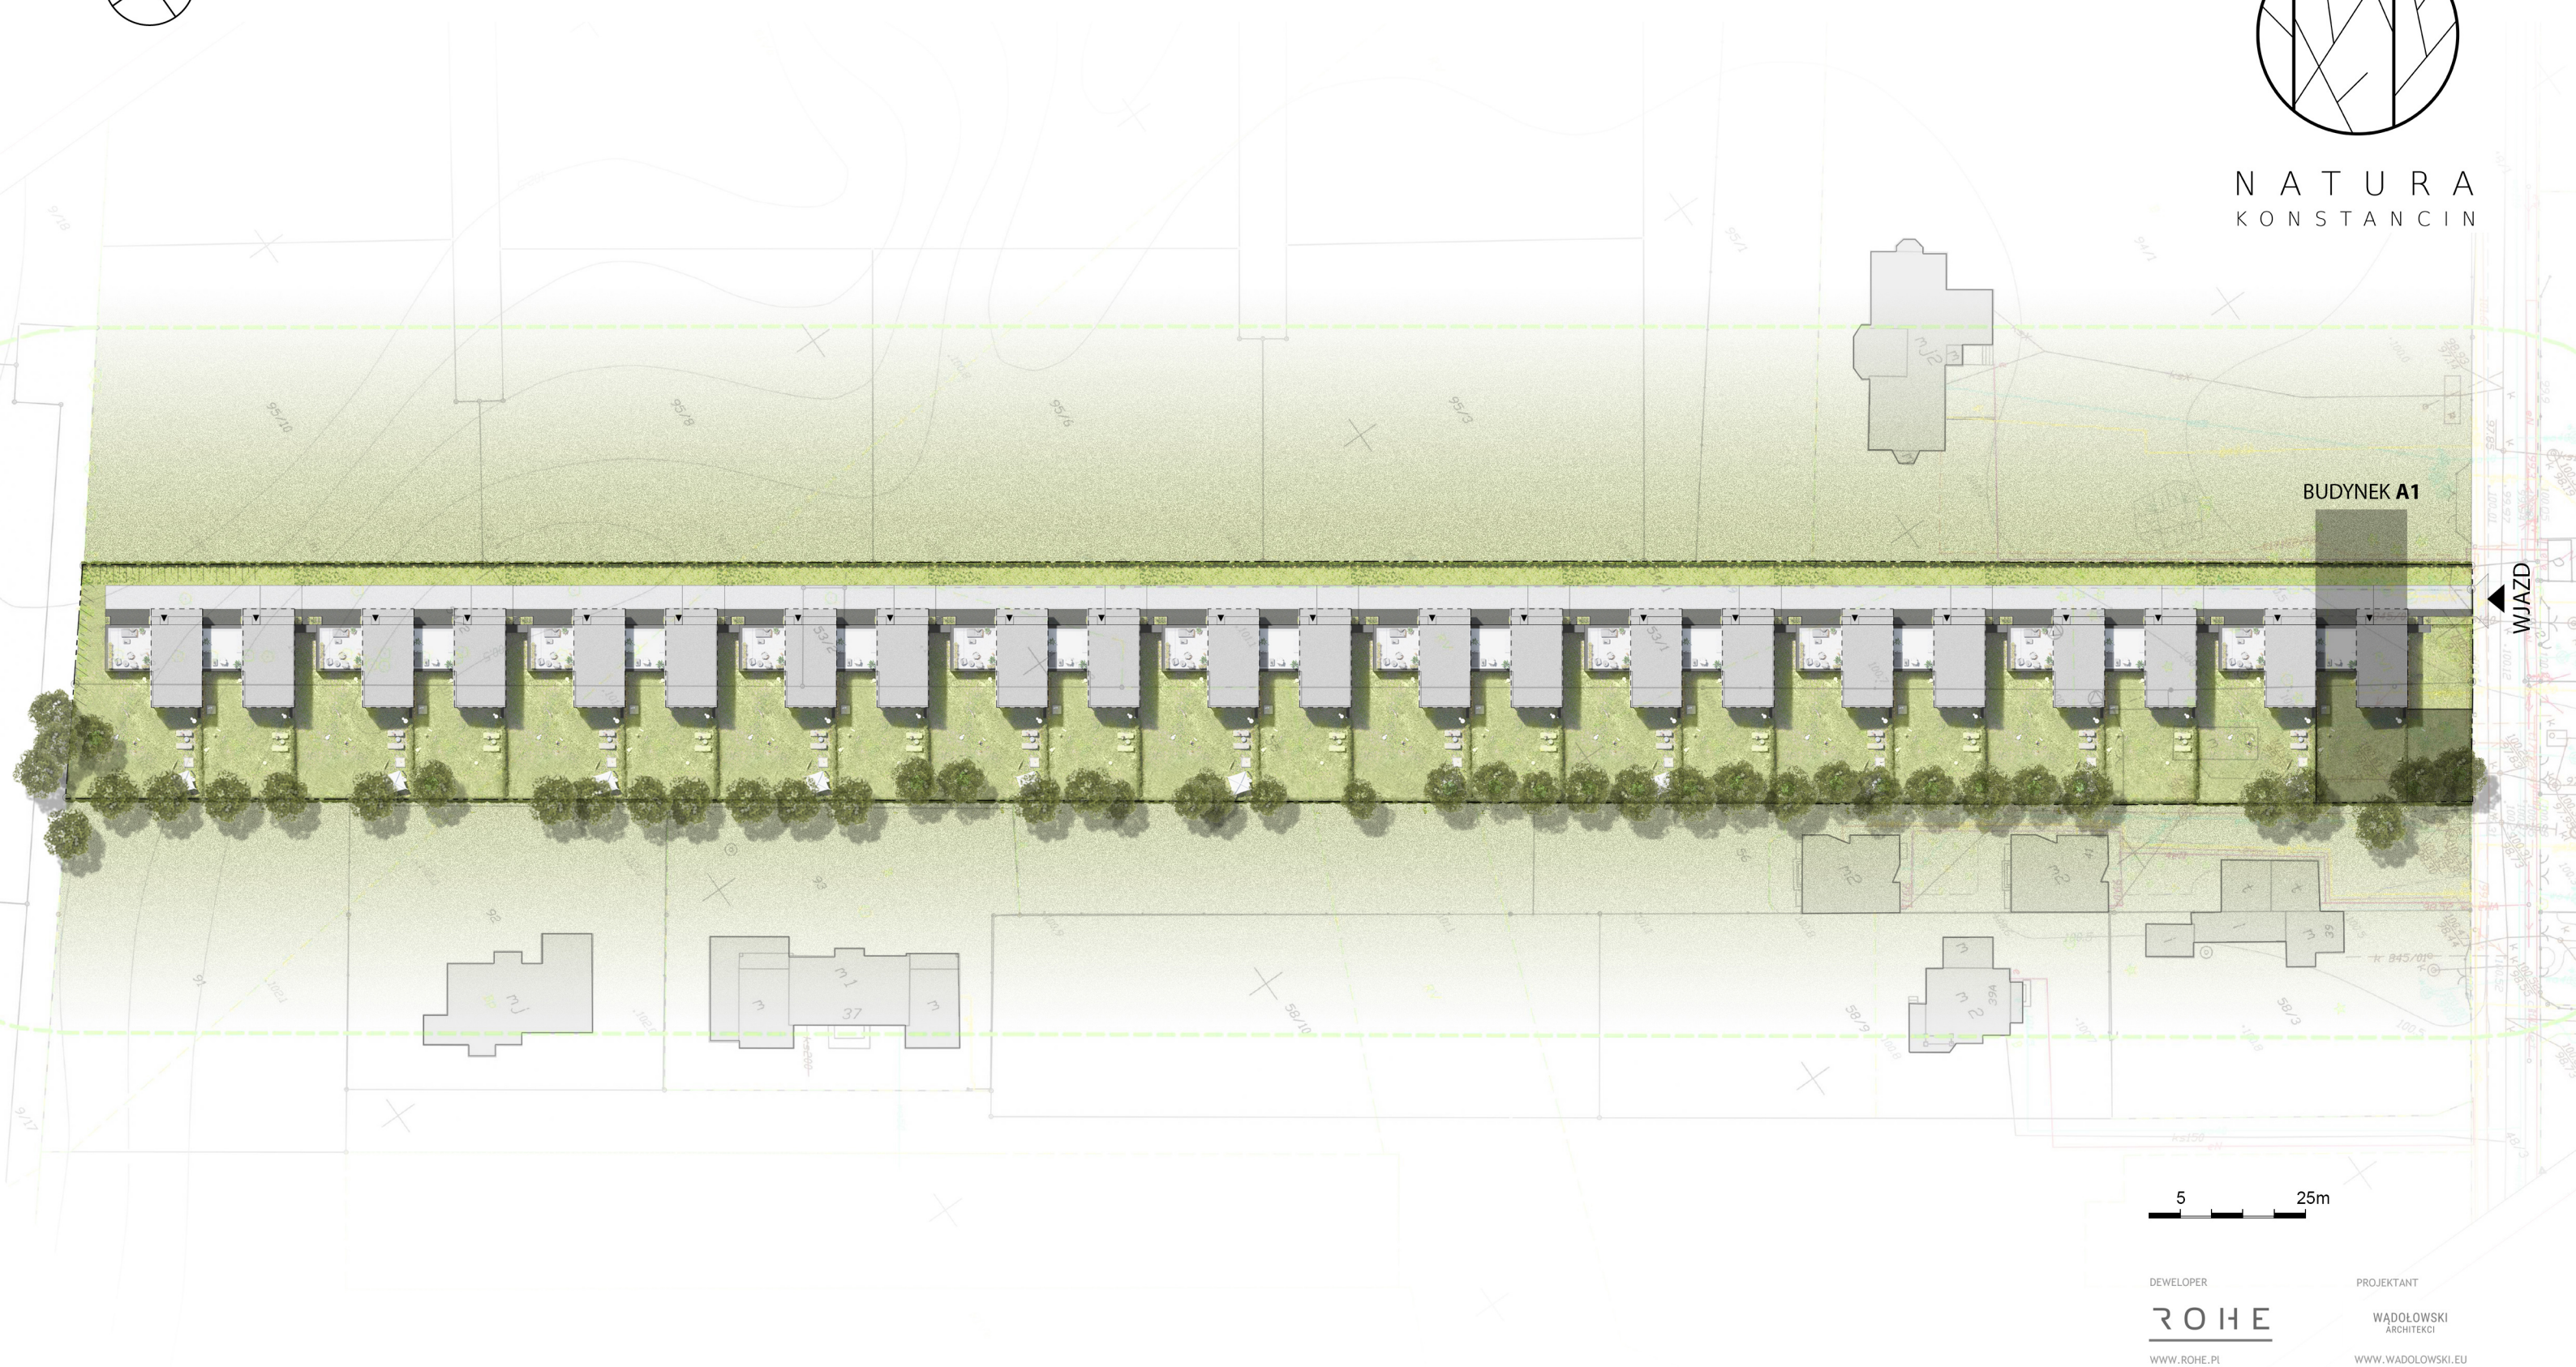

NATURA  
KONSTANCIN

5 25m

DEVELOPER  
**ROHE**  
WWW.ROHE.PL

PROJEKTANT  
WĄDOŁOWSKI  
ARCHITEKCI  
WWW.WADOLOWSKI.EU

WWW.NATURAKONSTANCIN.PL

Biuro sprzedaży:  
Al. Jerozolimskie 200 lok.324  
tel. +22 270 24 21  
natura@rohe.pl